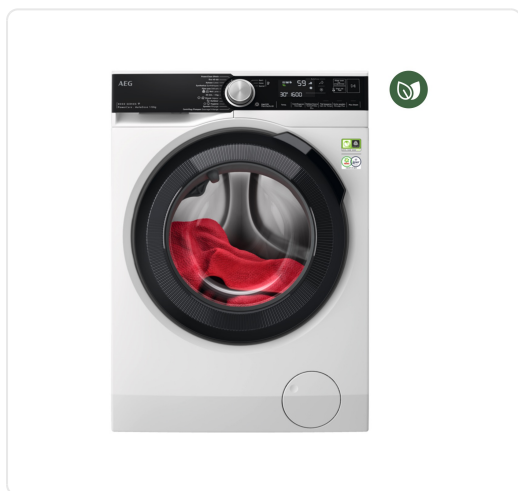

AEG LR87Q066 8000 wasmachine

€ 1.339,99

| | |
|---------------|---------------|
| Artikelnummer | LR87Q066 |
| EAN | 7333394022512 |
| Merk | AEG |

PRODUCTOMSCHRIJVING

De PowerCare wasmachine mengt en activeert wasmiddel vooraf.

CareDrum: het gladde patroon van de trommel zorgt voor een nog zachtere wascyclus

AutoDose automatische wasmiddeldosering

Betaalbaar met ecocheques bij de handelaars die dit betaalmiddel aanvaarden.

Connectivity: bedien je wasmachine via je smartphone of tablet