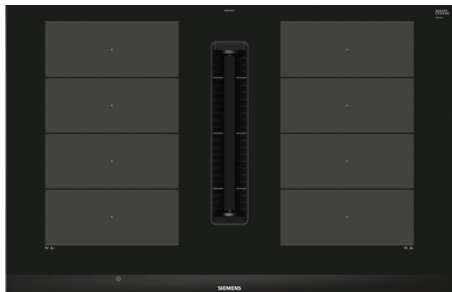

SIEMENS EX875LX67E IQ700 kookplaat met afzuiging - 80cm

€ 3.469,00

Artikelnummer	EX875LX67E
EAN	4242003867198
Merk	SIEMENS

PRODUCTOMSCHRIJVING

Flexibiliteit van kookzones

2 flexInduction-kookzones: gebruik kookgerei van elke vorm of afmeting waar dan ook binnen de 40 cm lange zone.

Kookzone linksvoor: 200 mm, 240 mm, 2.2 kW (max. 3.7 kW)

Kookzone linksachter: 200 mm, 240 mm, 2.2 kW (max. 3.7 kW)

Kookzone rechtsachter: 200 mm, 240 mm, 2.2 kW (max. 3.7 kW)

Kookzone rechtsvoor: 200 mm, 240 mm, 2.2 kW (max. 3.7 kW)

Gebruiksgemak

Dual lightSlider sensorbediening: intuïtieve bediening via de 2 verlichte slider displays (onzichtbaar wanneer uitgeschakeld)

Volledig elektronische bediening op 17 niveaus: Pas de warmte nauwkeurig aan met 17 vermogensstanden (9 hoofdstanden en 8 tussenstanden).

SPECIFICATIES

Artikelnummer	EX875LX67E
EAN / Barcode	4242003867198
diameter afvoer	onbekend
geluid	normaal (40 - 41 dB)
extra vuur	–
EAN	4242003867198
uitbreidbare zones	uitbreidbare zones
breedte	van 75 tot 85 cm breed
afzuigcapaciteit	normaal: 400 - 700 m3/u
bediening	sliderbediening
energieklasse	B
bediening wlan	bediening via WLAN
aansluitwaarde	7.000 W - 7.999 W
kookzones	4 kookzones
rand	facetrans