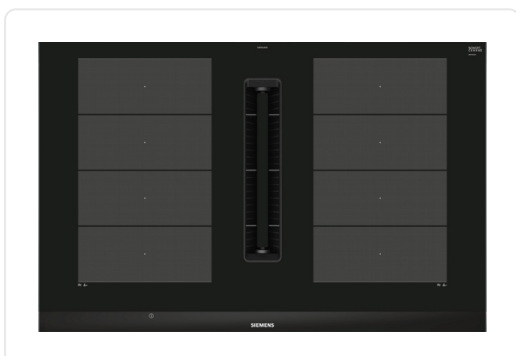

SIEMENS EX875LX67E IQ700 kookplaat met afzuiging - 80cm

€ 3.469,00

Artikelnummer	EX875LX67E
EAN	4242003867198
Merk	SIEMENS

PRODUCTOMSCHRIJVING

Flexibiliteit van kookzones

2 flexInduction-kookzones: gebruik kookgerei van elke vorm of afmeting waar dan ook binnen de 40 cm lange zone.

Kookzone linksvoor: 200 mm, 240 mm, 2.2 kW (max. 3.7 kW)

Kookzone linksachter: 200 mm, 240 mm, 2.2 kW (max. 3.7 kW)

Kookzone rechtsachter: 200 mm, 240 mm, 2.2 kW (max. 3.7 kW)

Kookzone rechtsvoor: 200 mm, 240 mm, 2.2 kW (max. 3.7 kW)

Gebruiksgemak

Dual lightSlider sensorbediening: intuïtieve bediening via de 2 verlichte slider displays (onzichtbaar wanneer uitgeschakeld)

Volledig elektronische bediening op 17 niveaus: Pas de warmte nauwkeurig aan met 17 vermogensstanden (9 hoofdstanden en 8 tussenstanden).