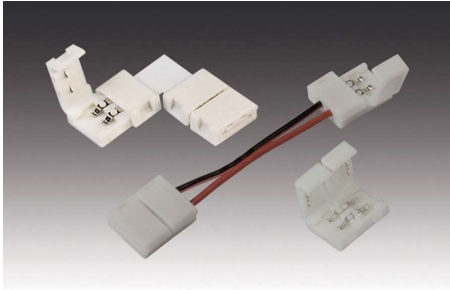

RC 07RC0622 aansluitkabel LEDTAPE aansluitkabel

€ 3,01

Artikelnummer	07RC0622
EAN	4051268114332
Merk	RC

PRODUCTOMSCHRIJVING

PRODUCTOMSCHRIJVING

Voedingskabel LED Tape met LED 24-stekker, als verbinding tussen transformator en ledstrip.

Aansluiting: LED-Trafo DC 24 V

SPECIFICATIES

Artikelnummer	07RC0622
EAN / Barcode	4051268114332
kleur verlichting	1 kleur
toebehoren	aansluitkabel
EAN	4051268114332