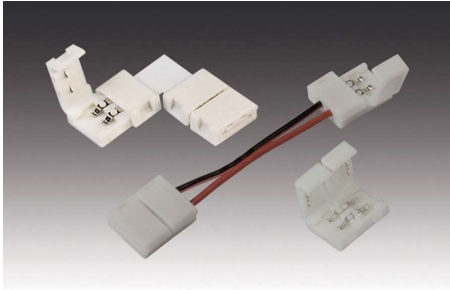

## RC 07RC0622 aansluitkabel LEDTAPE aansluitkabel

€ 3,01

Artikelnummer	07RC0622
EAN	4051268114332
Merk	RC

#### PRODUCTOMSCHRIJVING

Voedingskabel LED Tape met LED 24-stekker, als verbinding tussen transformator en ledstrip.

Aansluiting: LED-Trafo DC 24 V

### SPECIFICATIES

Artikelnummer	07RC0622
EAN / Barcode	4051268114332
kleur verlichting	1 kleur
toebehoren	aansluitkabel
EAN	4051268114332