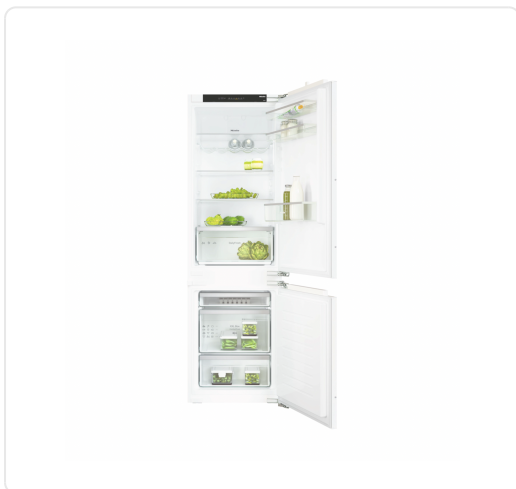

MIELE KD7714EACTIVE koel-/vriescombinatie - 178cm

€ 1.269,00

Artikelnummer **KD7714EACTIVE**

EAN **4002516531869**

Merk **MIELE**

PRODUCTOMSCHRIJVING

Productcategorie

Koel-vriescombinatie

Model

Inbouwtoestel

Geïntegreerd inbouwtoestel

Deuraanslag Rechts wisselbaar

Deuraanslag/wisselbaar

Design

Verlichting koelzone Led

Bedieningscomfort