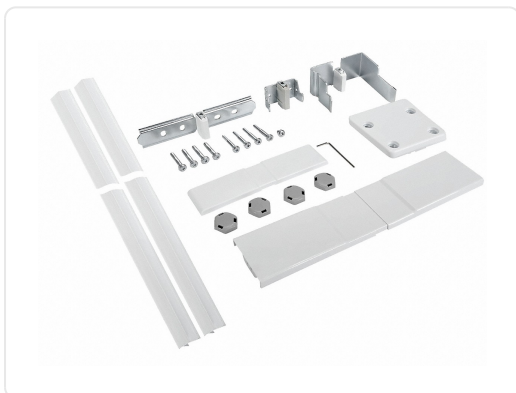

MIELE KSK28202WS verbindingset

€ 83,99

Artikelnummer	KSK28202WS
EAN	4002515810071
Merk	MIELE

PRODUCTOMSCHRIJVING

Side-by-Side kit

Voor een Side-by-Side-verbinding van vrijstaande koel- en vriesapparatuur.

Voor K 28202 D, K 28302 D in combinatie met FN 28062, FN 28262

Voor een duurzame en stabiele Side-by-Side opstelling

Koppeling van de beide losse apparaten tot een optische eenheid

Vrieskast moet links staan, koelkast rechts

SPECIFICATIES

Artikelnummer	KSK28202WS
EAN / Barcode	4002515810071
EAN	4002515810071
toebehoren	verbindingset