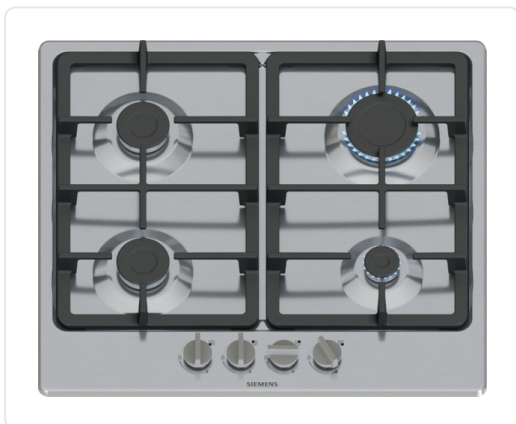

SIEMENS EG6B5PK90 IQ300 gaskookplaat - 60cm

€ 419,00

Artikelnummer	EG6B5PK90
EAN	4242003966648
Merk	SIEMENS

PRODUCTOMSCHRIJVING

DESIGN

Inox oppervlakte

Gietijzeren pannendragers met rubberen voetjes

GEBRUIKSGEMAK

Zwaardknoppen, voor: gemakkelijk toegankelijke knoppen aan de voorkant met sterke grip voor moeiteloos draaien.

Eénhandsontsteking: druk en draai gewoon aan de knop om de vlam te ontsteken.

BRANDERS EN VERMOGEN