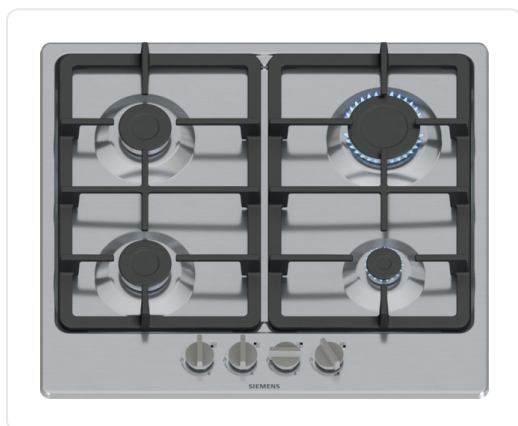

SIEMENS EG6B5PK90 IQ300 gaskookplaat - 60cm

€ 419,00

Artikelnummer	EG6B5PK90
EAN	4242003966648
Merk	SIEMENS

PRODUCTOMSCHRIJVING

DESIGN

Inox oppervlakte

Gietijzeren pannendragers met rubberen voetjes

GEBRUIKSGEMAK