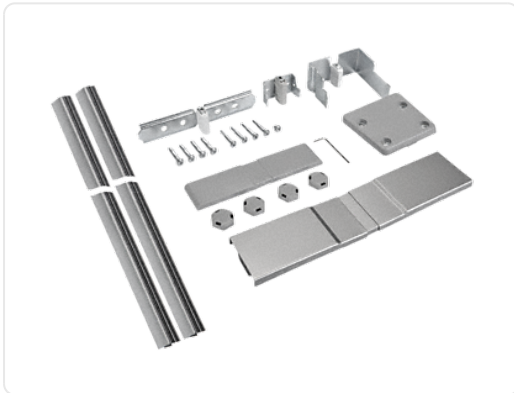

MIELE KSK28202EDT/CS verbindingsset

**€ 83,99**

Artikelnummer	KSK28202EDT/CS
EAN	4002515810088
Merk	MIELE

PRODUCTOMSCHRIJVING

Side-by-Side kit

Voor een Side-by-Side-verbinding van vrijstaande koel- en vriesapparatuur.

Geschikt voor K 28202 D in combinatie met FN 28262

Voor een duurzame en stabiele Side-by-Side opstelling

Koppeling van de beide losse apparaten tot een optische eenheid

Vrieskast moet links staan, koelkast rechts

SPECIFICATIES

Artikelnummer	KSK28202EDT/CS
EAN / Barcode	4002515810088
toebehoren	verbindingsset
EAN	4002515810088