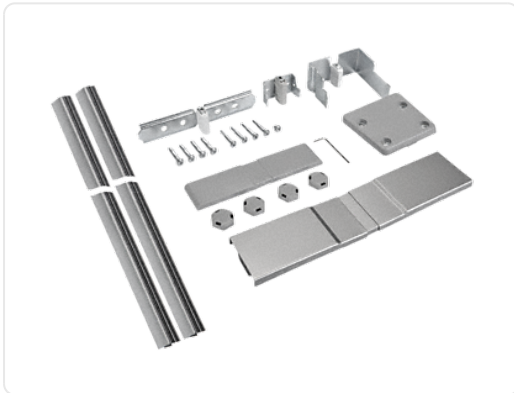

MIELE KSK28202EDT/CS verbindingset

**€ 83,99**

Artikelnummer	KSK28202EDT/CS
EAN	4002515810088
Merk	MIELE

PRODUCTOMSCHRIJVING

Side-by-Side kit

Voor een Side-by-Side-verbinding van vrijstaande koel- en vriesapparatuur.

Geschikt voor K 28202 D in combinatie met FN 28262

Voor een duurzame en stabiele Side-by-Side opstelling

Koppeling van de beide losse apparaten tot een optische eenheid

Vrieskast moet links staan, koelkast rechts

SPECIFICATIES

Artikelnummer	KSK28202EDT/CS
EAN / Barcode	4002515810088
toebehoren	verbindingset
EAN	4002515810088