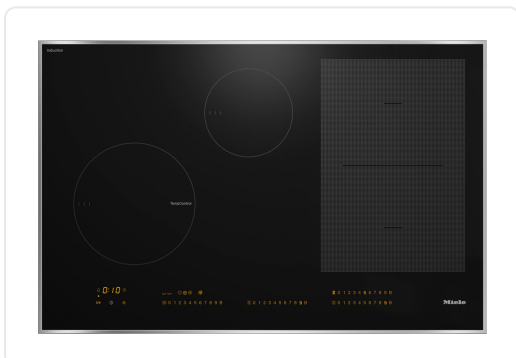

MIELE KM7679FR inductiekookplaat - 80cm

€ 2.799,00

Artikelnummer	KM7679FR
EAN	4002516437857
Merck	MIELE

PRODUCTOMSCHRIJVING

Verwarmingssoort

Verwarmingssoort inductie

Model

Onafhankelijk van fornuis

Design

Elegant oppervlak van keramisch glas

Kleur van het keramisch glas Zwart

Roestvrijstalen randlijst rondom

Opliggende inbouw

Uitvoering kookzones

Aantal kookzones 4

Aantal kookvelden 1

Maximaal aantal pannen/potten 4

PowerFlex-kookzones

Aantal 2

Soort PowerFlex kookzone

Afmetingen in mm 150x230

Max. vermogen in W 2,10

Max. boostervermogen in W 3,00

Max. TwinBooster-vermogen in W 3650