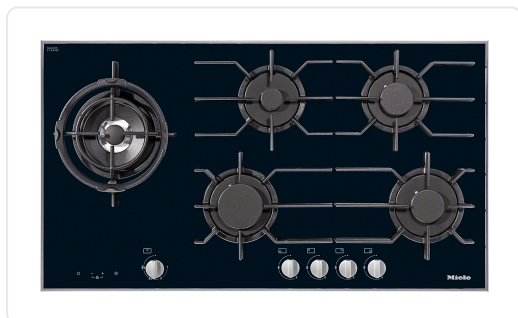

## MIELE KM3054-1 gaskookplaat - 94cm

€ 2.029,00

Artikelnummer	KM3054-1
EAN	4002516048268
Merk	MIELE

### PRODUCTOMSCHRIJVING

Soort verwarming  
Soort verwarming Gas

Uitvoering  
Onafhankelijk van oven

Design  
Elegant oppervlak van glaskeramik  
Gietijzeren pannendrager (matzwart geëmailleerd)

Uitvoering kookzone  
Aantal kookzones 5

Kookzone  
Positie Rechts voor  
Soort Normaalbranders  
Max. vermogen in W 1700

Kookzone

Positie Midden voor  
Soort Sterkbrander  
Max. vermogen in W 2700

Bedieningsgemak  
Bediening met knoppen  
Elektrische vonkconsteking met één hand te bedienen  
QuickStart

## SPECIFICATIES

<b>Artikelnummer</b>	KM3054-1
<b>EAN / Barcode</b>	4002516048268
<b>EAN</b>	4002516048268
<b>wokbrander</b>	met wokbrander
<b>bediening</b>	knopbediening
<b>breedte</b>	van 85 tot 95 cm breed
<b>aansluitwaarde</b>	? 10.000 W
<b>kookzones</b>	5 kookzones
<b>rand</b>	zijdelingse profielen