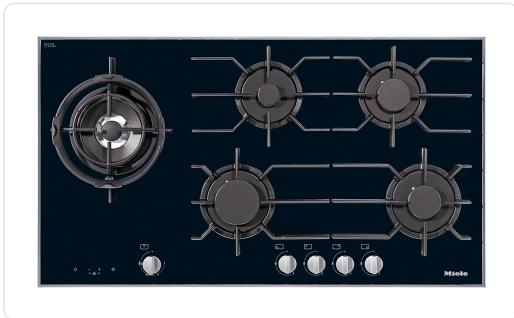

MIELE KM3054-1 gaskookplaat - 94cm

€ 2.029,00

Artikelnummer	KM3054-1
EAN	4002516048268
Merk	MIELE

PRODUCTOMSCHRIJVING

Soort verwarming
Soort verwarming Gas

Uitvoering
Onafhankelijk van oven

Design
Elegant oppervlak van glaskeramik
Gietijzeren pannendrager (matzwart geëmailleerd)

Uitvoering kookzone
Aantal kookzones 5

Kookzone
Positie Links in het midden
Soort Dubbele wokbrander
Max. vermogen in W 4700

Kookzone
Positie Midden achter
Soort Spaarbrander
Max. vermogen in W 1000

Kookzone
Positie Rechts achter
Soort Normaalbrander
Max. vermogen in W 1700

Kookzone
Positie Rechts voor
Soort Normaalbrander
Max. vermogen in W 1700

Kookzone

Positie Midden voor
Soort Sterkbrander
Max. vermogen in W 2700

Bedieningsgemak
Bediening met knoppen
Elektrische vonkonnsteking met één hand te bedienen
QuickStart

SPECIFICATIES

Artikelnummer	KM3054-1
EAN / Barcode	4002516048268
EAN	4002516048268
wokbrander	met wokbrander
bediening	knopbediening
breedte	van 85 tot 95 cm breed
aansluitwaarde	? 10.000 W
kookzones	5 kookzones
rand	zijdelingse profielen