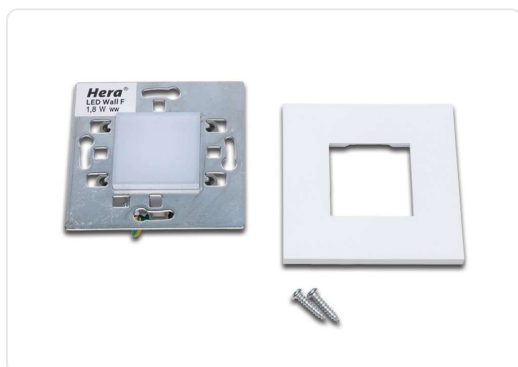

RC 20202720101 Wall inbouwspot

€ 51,02

Artikelnummer	20202720101
EAN	4051268198196
Merk	RC

PRODUCTOMSCHRIJVING

PRODUCTOMSCHRIJVING

LED-wandinbouwarmatuur, eenvoudige montage in standaard opbouwdoos en inbouwdoos, directe aansluiting op 230 V, geen zichtbare lichtvlek

Verbinding:

220 - 240V / 50 - 60Hz

Leven:

L70/B10 >= 60.000 u

Energie-efficiëntie:

LED: 105 lm/W armatuur: 90 lm (50 lm/W)

Kleurweergave:

Ra/CRI >= 80

Bijzonderheden:

snelle en eenvoudige installatie dankzij standaard opbouwdoos en inbouwdoos
directe aansluiting op 230 V
geen zichtbare lichtgevende plekken

SPECIFICATIES

Artikelnummer	20202720101
EAN / Barcode	4051268198196
dimbaar	niet-dimbaar
EAN	4051268198196
spanning	230 V
lichtsterkte	0 - 100 Lm
lichtkleur	3000° K (neutraal wit)

SPECIFICATIES**uitsparing**

uitsparing 68 mm