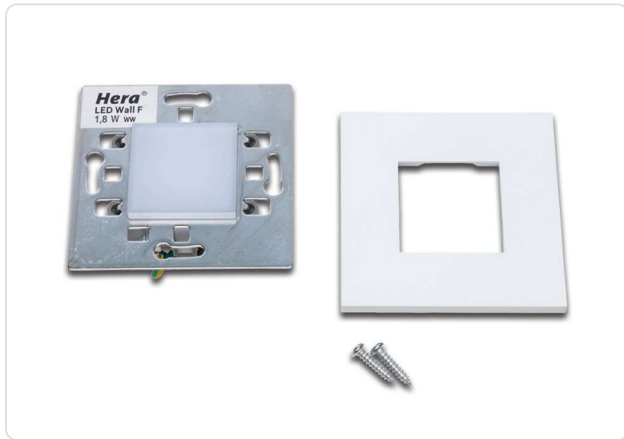

# RC 20202720101 Wall inbouwspot

### PRODUCTOMSCHRIJVING

LED-wandinbouwarmatuur, eenvoudige montage in standaard opbouwdoos en inbouwdoos, directe aansluiting op 230 V, geen zichtbare lichtvlek

Verbinding:

220 - 240V / 50 - 60Hz

Leven:

L70/B10  $\geq$  60.000 u

Energie-efficiëntie:

LED: 105 lm/W armatuur: 90 lm (50 lm/W)

Kleurweergave:

Ra/CRI  $\geq$  80

Bijzonderheden:

snelle en eenvoudige installatie dankzij standaard opbouwdoos en inbouwdoos

directe aansluiting op 230 V