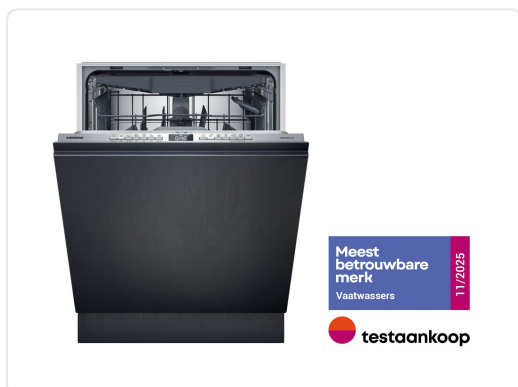

SIEMENS SN63EX05ME IQ300 vaatwasser volledig integreerbaar

€ 1.229,00

Artikelnummer	SN63EX05ME
EAN	4242003979594
Merk	SIEMENS

PRODUCTOMSCHRIJVING

VERBRUIK EN GELUIDSNIVEAU

Energie-efficiëntieklasse¹: B
Energie²/Waterverbruik³: 65 kWu / 9 liter
Inhoud: 14 bestekken
Programmaduur?: 3:35 (h:min)
Geluidsniveau: 42 dB(A) re 1 pW
Geluidsefficiëntieklasse: B

WAS- EN DROOGTECHNOLOGIE

autoOpen dry en warmtewisselaar
aquaSensor
Doseerassistent
iQdrive
Zelfreinigende zeef, Zelfreinigende filter
Binnenafwerking: Inox

VEILIGHEID

varioFlex-korven
vario-besteklade - 3de niveau
In de hoogte verstelbare bovenste korf met rackMatic (op 3 hoogtes)
lowFriction wheels op onderste korf
Rack Stopper om ontsoren van de onderste korf te voorkomen
Neerklapbare houders in bovenkorf (2x)
Neerklapbare bordenrekken in onderste korf (4x)

Universal, 60 cm

Kopjeshouder in de bovenste korf (2x)

COMFORT

Home Connect via WLAN

Bediening bovenaan

Bedieningspaneel met tekstbedrukking (Engelstalig)

InfoLight blue

Elektronische resttijaanduiding in minuten