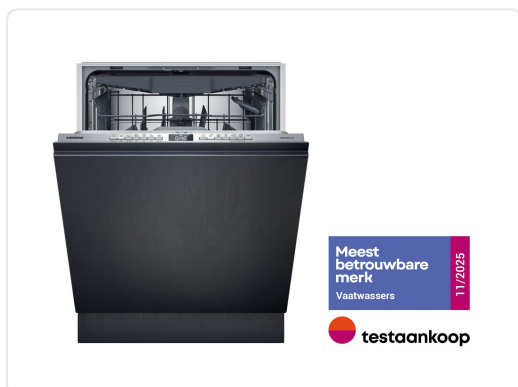

SIEMENS SN63EX05ME IQ300 vaatwasser volledig integreerbaar

€ 1.229,00

Artikelnummer	SN63EX05ME
EAN	4242003979594
Merk	SIEMENS

PRODUCTOMSCHRIJVING

VERBRUIK EN GELUIDSNIVEAU

Energie-efficiëntieklasse¹: B
Energie²/Waterverbruik³: 65 kWu / 9 liter
Inhoud: 14 bestekken
Programmaduur?: 3:35 (h:min)
Geluidsniveau: 42 dB(A) re 1 pW
Geluidsefficiëntieklasse: B

WAS- EN DROOGTECHNOLOGIE

autoOpen dry en warmtewisselaar
aquaSensor
Doseerassistent
iQdrive
Zelfreinigende zeef, Zelfreinigende filter
Binnenafwerking: Inox

VEILIGHEID

varioFlex-korven
vario-besteklade - 3de niveau
In de hoogte verstelbare bovenste korf met rackMatic (op 3 hoogtes)
lowFriction wheels op onderste korf
Rack Stopper om ontsporen van de onderste korf te voorkomen
Neerklapbare houders in bovenkorf (2x)
Neerklapbare bordenrekken in onderste korf (4x)

Universal, 60 cm

Kopjeshouder in de bovenste korf (2x)

COMFORT

Home Connect via WLAN

Bediening bovenaan

Bedieningspaneel met tekstbedrukking (Engelstalig)

InfoLight blue

Elektronische resttijaanduiding in minuten