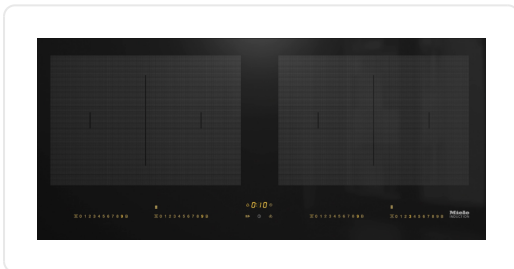

MIELE KM7684FL inductiekookplaat - 91cm

€ 2.799,00

Artikelnummer	KM7684FL
EAN	4002516437666
Merk	MIELE

PRODUCTOMSCHRIJVING

Soort verwarming

Soort verwarming: inductie

Uitvoering

Onafhankelijk van oven

Design

Elegant oppervlak van glaskeramik

Kleur van het keramisch glas: Zwart

Vlakke inbouw

Opliggende inbouw

Uitvoering kookzone

Aantal kookzones: 4

Aantal kookgebieden: 2

Maximaal aantal kookgerei: 4

PowerFlex-kookzone

Aantal: 4

Afmetingen in mm: 150x230

Max. vermogen in W: 2.100

Max. boostervermogen in W: 3.000

Max. TwinBooster-vermogen in W: 3650

Kookzone

Positie: Links

Soort: PowerFlex-vergroting

Afmetingen in mm: 230x390

Max. vermogen in W: 3400
Max. boostervermogen in W: 4800
Max. TwinBooster-vermogen in W: 7300

Kookzone

Positie: Rechts
Soort: PowerFlex-vergroting
Afmetingen in mm: 230x390
Max. vermogen in W: 3400
Max. boostervermogen in W: 4800
Max. TwinBooster-vermogen in W: 7300