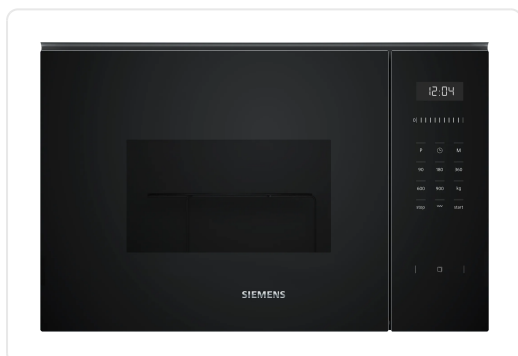

## SIEMENS BE555LMB1 IQ500 microgolfoven met grill - 38cm

€ 629,00

Artikelnummer	BE555LMB1
EAN	4242003960264
Merk	SIEMENS

#### DESIGN:

touchControl bediening, Slider, Snelstarttoets

Elektronische deuropening

Touch bediening

Ovenruimte in edelstaal

#### COMFORT :

Volume van de binnenruimte: 25 l

LED-verlichting

Draaideur met zijdelingse opening - scharnieren links

LED display

Elektronische klok

cookControl: 8 automatische programma's

Voor inbouw in een kolomkast