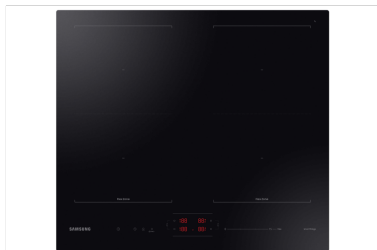

SAMSUNG NZ64B5066FK Series 5 inductiekookplaat - 60cm

€ 799,00

Artikelnummer	NZ64B5066FK
EAN	8806094104790
Merk	SAMSUNG

PRODUCTOMSCHRIJVING

MATERIALEN

Installatie type model: Built- In
 Cooktop Frame: Cut Edge
 Bediening: Common Slide Touch
 Displaytype: LED (Red)

VERMOGEN/KLASSE

Power Source: 220-240 V ~ 50 / 60 Hz
 Total Power (kW): 7.4 kW
 Flex Zone: 3.3 / 3.7 kW
 Flex Zone Graphic grootte: W 210 X L 380 mm
 Qty of Power Boost: 4
 Power niveau: 15 + Boost
 Kookzone linksvoor: Flex - 1850 / 3000 W
 Kookzone linksachter: Flex - 1850 / 3000 W
 Kookzone rechtsvoor: Flex - 1850 / 3000 W
 Kookzone rechtsachter: Flex - 1850 / 3000 W

COOKTOP

Aantal Kookzones: 4 EA
 Type: Induction (Dual Flex)
 Virtual Flame: No

SMART

WiFi Embedded: Ja

APP CONNECTIVITY

SmartThings App Support: Ja

GEWICHT/AFMETINGEN

Verpakking (BxHxD): 690 x 108 x 645 mm