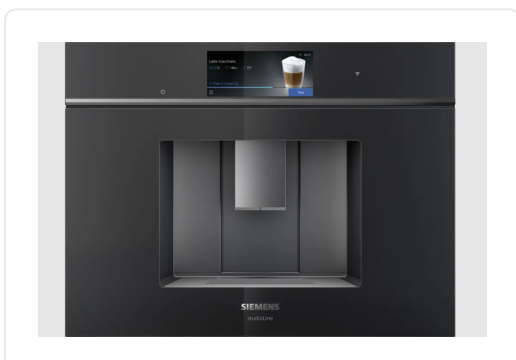

SIEMENS CT918L1B0 IQ700 inbouw koffiemachine - 45cm

€ 3.459,00

| | |
|---------------|---------------|
| Artikelnummer | CT918L1B0 |
| EAN | 4242003895597 |
| Merk | SIEMENS |

PRODUCTOMSCHRIJVING

Smaak:

Tot 29 koffiespecialiteiten (combinatie van het apparaat en de Home Connect app)

Aparte uitgifte van warme melk, melkschuim en heet water mogelijk

aromaSelect – 3 verschillende aromaprofielen (licht-gebalanceerd karakteristiek)

Instelbare koffie-melkverhouding bij koffiemelkspecialiteiten

intelligent strength adjustment – automatische aanpassing van koffiesterkte op basis van het gekozen volume; zo is de sterkte altijd consistent

aromaDouble Shot – bij een hogere koffiesterkte met hoog volume, twee aparte malingen om te voorkomen dat de koffie bitter wordt

Comfort:

TFT-Touchdisplay Pro - 6.8" TFT- kleurendisplay met touch en slide functie

Favorieten: sla tot 30 personalised beverages op

Automatische detectie van de melkhoeveelheid - geschikt voor meegeleverde container, 1 liter melkpak of uw individuele container