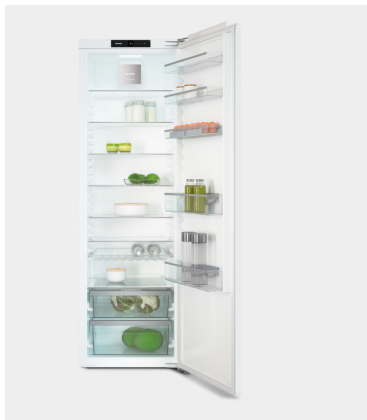

## MIELE K7715E koelkast zonder vriesvak - 177cm

€ 1.449,00

Artikelnummer	K7715E
EAN	4002516747543
Merk	MIELE