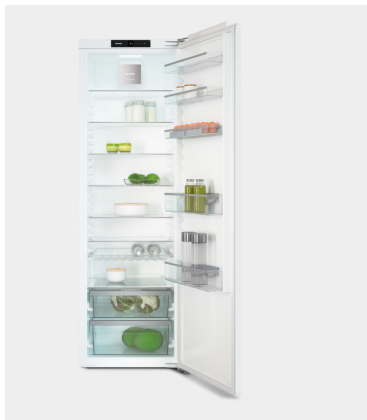

MIELE K7715E koelkast zonder vriesvak - 177cm

€ 1.449,00

Artikelnummer	K7715E
EAN	4002516747543
Merk	MIELE

PRODUCTOMSCHRIJVING

Model

Inbouwtoestel
Geïntegreerd inbouwtoestel
Deuraanslag Rechts
Deuraanslag/wisselbaar