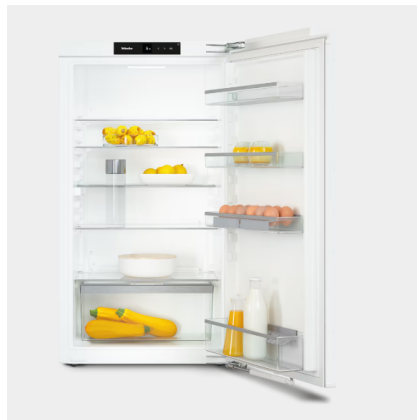

MIELE K7237D koelkast zonder vriesvak - 102cm

€ 1.339,00

| | |
|---------------|---------------|
| Artikelnummer | K7237D |
| EAN | 4002516747093 |
| Merk | MIELE |

PRODUCTOMSCHRIJVING

Productcategorie

Koelkast

Model

Inbouwtoestel

Geïntegreerd inbouwtoestel

Deuraanslag Rechts

Deuraanslag/wisselbaar

Design

Verlichting koelzone Led

Bedieningsgemak

SuperKoelen

Aantal temperatuurzones 1

Sabbatmodus

Partymodus

Vakantiemodus

Koelkast/koelzone

Aantal draagplateaus 5

waarvan deelbaar (FlexiBoard) 1