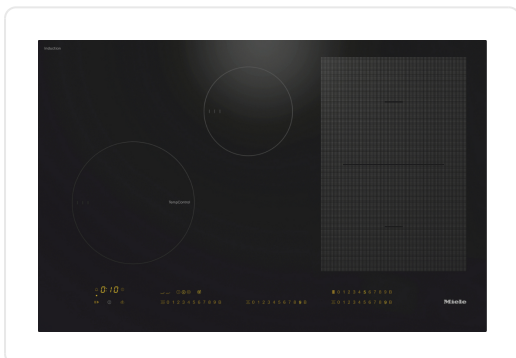

MIELE KM7679FL inductiekookplaat - 80cm

€ 2.799,00

Artikelnummer	KM7679FL
EAN	4002516437840
Merk	MIELE

PRODUCTOMSCHRIJVING

Verwarmingssoort

Verwarmingssoort inductie

Model

Onafhankelijk van fornuis

Design

Elegant oppervlak van keramisch glas

Vlakke inbouw

Kleur van het keramisch glas Zwart

Te combineren met SmartLine

Uitvoering kookzones

Aantal kookzones 4

Aantal kookvelden 1