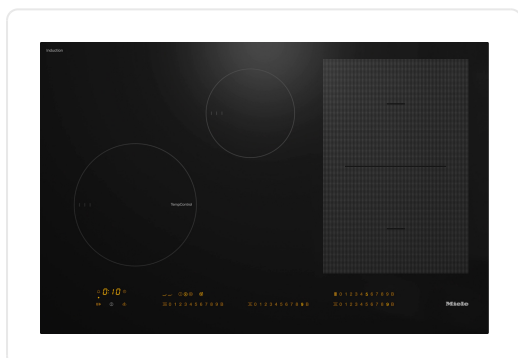

MIELE KM7679FL inductiekookplaat - 80cm

€ 2.799,00

Artikelnummer	KM7679FL
EAN	4002516437840
Merk	MIELE

PRODUCTOMSCHRIJVING

Verwarmingssoort

Verwarmingssoort inductie

Model

Onafhankelijk van fornuis

Design

Elegant oppervlak van keramisch glas

Vlakke inbouw

Kleur van het keramisch glas Zwart

Te combineren met SmartLine

Uitvoering kookzones

Aantal kookzones 4

Aantal kookvelden 1

Maximaal aantal pannen/potten 4

PowerFlex-kookzones

Aantal 2

Soort PowerFlex kookzone

Afmetingen in mm 150x230

Max. vermogen in W 2,10

Max. boostervermogen in W 3,00

Max. TwinBooster-vermogen in W 3650