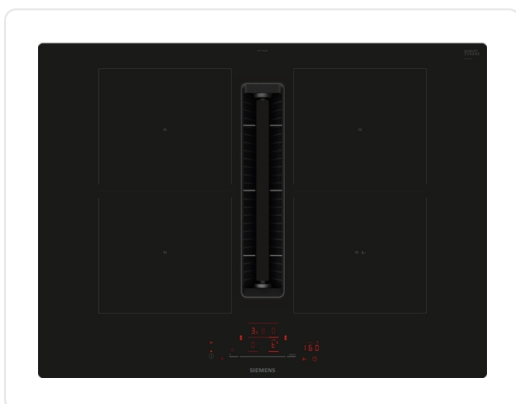

SIEMENS ED711HQ26E IQ500 kookplaat met afzuiging - 70cm

€ 2.619,00

Artikelnummer	ED711HQ26E
EAN	4242003945919
Merk	SIEMENS

PRODUCTOMSCHRIJVING

Flexibiliteit van kookzones

2 Combi zones

: gebruik groter kookgerei door twee klassieke kookzones aan te sluiten in één grote zone.

Kookzone linksvoor: 190 mm, 210 mm, 2,5 kW (max. 3.7 kW)

Kookzone linksachter: 190 mm, 210 mm, 2,5 kW (max. 3.7 kW)

Kookzone rechtsachter: 190 mm, 210 mm, 2,5 kW (max. 3.7 kW)

Kookzone rechtsvoor: 190 mm, 210 mm, 2,5 kW (max. 3.7 kW)