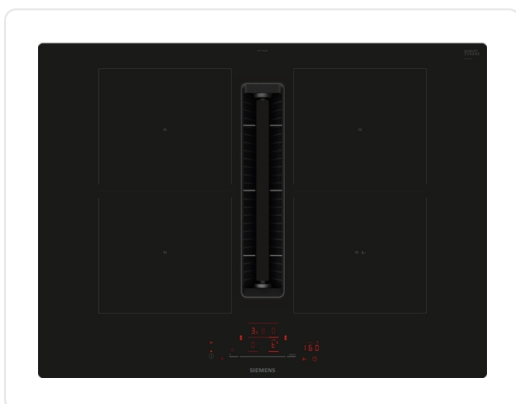

SIEMENS ED711HQ26E IQ500 kookplaat met afzuiging - 70cm

€ 2.619,00

Artikelnummer	ED711HQ26E
EAN	4242003945919
Merk	SIEMENS

PRODUCTOMSCHRIJVING

Flexibiliteit van kookzones

2 Combi zones

: gebruik groter kookgerei door twee klassieke kookzones aan te sluiten in één grote zone.

Kookzone linksvoor: 190 mm, 210 mm, 2,5 kW (max. 3.7 kW)

Kookzone linksachter: 190 mm, 210 mm, 2,5 kW (max. 3.7 kW)

Kookzone rechtsachter: 190 mm, 210 mm, 2,5 kW (max. 3.7 kW)

Kookzone rechtsvoor: 190 mm, 210 mm, 2,5 kW (max. 3.7 kW)

Gebruiksgemak

touchSlider: regel het vermogen direct met de bedrukte slider.

Favorieten knop: direct toegang tot favoriete functies met een configureerbare knop (beschikbaar met aangesloten Home Connect account).

Volledig elektronische bediening op 17 niveaus: Pas de warmte nauwkeurig aan met 17 vermogensstanden (9 hoofdstanden en 8 tussenstanden).

Stoptimer: schakelt de kookzone uit aan het einde van de ingestelde tijd (bijv. voor gekookte eieren).

alternative: een alarm aan het einde van de ingestelde tijd (bijv. voor pasta).

Geluidsvolume aanpasbaar aan persoonlijke voorkeur en behoeften.

Tijdsbesparing en efficiëntie

powerBoost-functie voor alle inductiekookzones

: water kookt sneller dankzij 50% meer energie dan het hoogste niveau.

panBoost, selecteerbaar via Favorieten knop / Home Connect app (verwachte beschikbaarheid in Q4/2024 via software-update voor toestellen aangesloten op Home Connect).HCS: verwarmt pannen sneller dan op de hoogste stand en beschermt tegelijkertijd de pancoating.

quickStart functie: bij het inschakelen selecteert de kookplaat