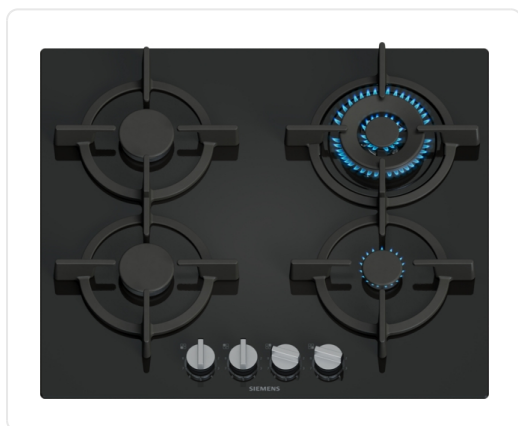

SIEMENS EP6A6HI10 gaskookplaat - 60cm

€ 819,00

Artikelnummer	EP6A6HI10
EAN	4242003966686
Merk	SIEMENS

PRODUCTOMSCHRIJVING

DESIGN

hardglas oppervlakte, Zwart

Vlakinbouw of standaard ingebouwd: installeer de kookplaat vlak of licht verhoogd op het werkblad.

Individuele gietijzeren pannendragers
volledig metaal

GEBRUIKSGEMAK

stepFlame: Pas de vlam nauwkeurig aan in negen gedefinieerde en herhaalbare niveaus.

Zwaardknoppen, voor: gemakkelijk toegankelijke knoppen aan de voorkant met sterke grip voor moeiteloos draaien.