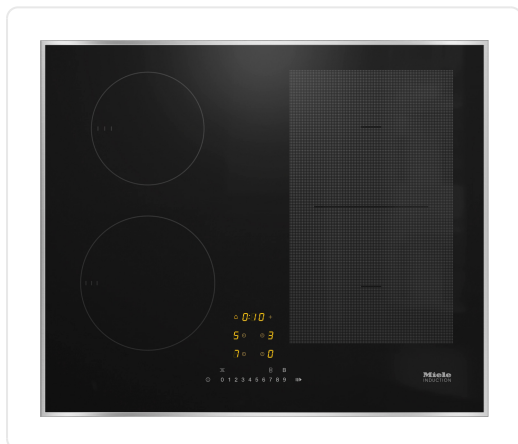

MIELE KM7466FR125EDITION 125 EDITION inductiekookplaat - 60cm

€ 1.399,00

Artikelnummer **KM7466FR125EDITION**

EAN **4002516772262**

Merk **MIELE**

PRODUCTOMSCHRIJVING

Losse inductiekookplaat met PowerFlex-kookvlak voor maximaal vermogen

Snel kiezen via een getallenreeks – ComfortSelect

4 kookzones incl. 1 krachtig PowerFlex-kookgedeelte

In 626 mm breed met roestvrijstalen randlijst voor opliggende inbouw

Kortste aankooktijden ? TwinBooster

Koppeling met Con@ctivity en Miele@home

SPECIFICATIES

Artikelnummer	KM7466FR125EDITION
EAN / Barcode	4002516772262
EAN	4002516772262
bediening dampkap	bediening dampkap mogelijk
uitbreidbare zones	flexizone
breedte	van 55 tot 65 cm breed
bediening	sliderbediening
bediening wlan	bediening via WLAN
rand	kader rondom
kookzones	4 kookzones