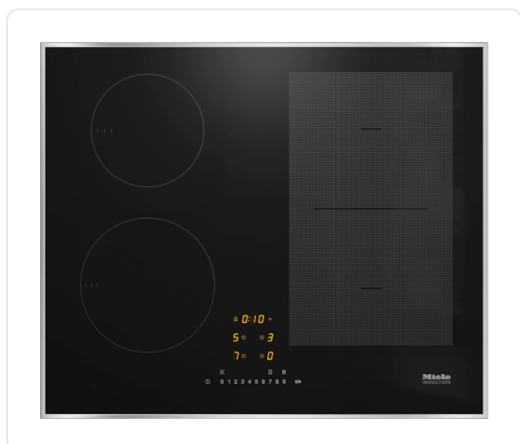

MIELE KM7466FR125EDITION 125 EDITION inductiekookplaat - 60cm

€ 1.399,00

Artikelnummer **KM7466FR125EDITION**

EAN **4002516772262**

Merk **MIELE**

PRODUCTOMSCHRIJVING

Losse inductiekookplaat met PowerFlex-kookvlak voor maximaal vermogen

Snel kiezen via een getallenreeks – ComfortSelect

4 kookzones incl. 1 krachtig PowerFlex-kookgedeelte

In 626 mm breed met roestvrijstalen randlijst voor opliggende inbouw

Kortste aankooktijden ? TwinBooster

Koppeling met Con@tivity en Miele@home

SPECIFICATIES

Artikelnummer	KM7466FR125EDITION
EAN / Barcode	4002516772262
EAN	4002516772262
bediening dampkap	bediening dampkap mogelijk
uitbreidbare zones	flexizone
breedte	van 55 tot 65 cm breed
bediening	sliderbediening
bediening wlan	bediening via WLAN
rand	kader rondom
kookzones	4 kookzones