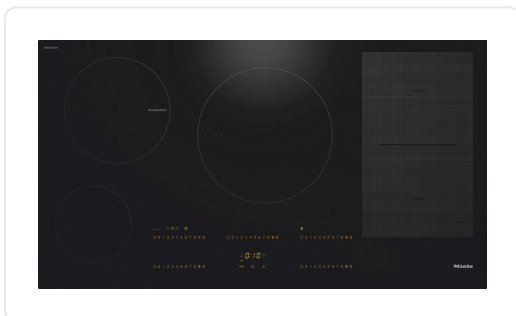

## MIELE KM7629FX inductiekookplaat - 90cm

Kleur van het keramisch glas Zwart

Uitvoering kookzones

Aantal kookzones 5

Aantal kookvelden 1

Maximaal aantal pannen/potten 5

PowerFlex-kookzones

Aantal 2

Soort PowerFlex kookzone