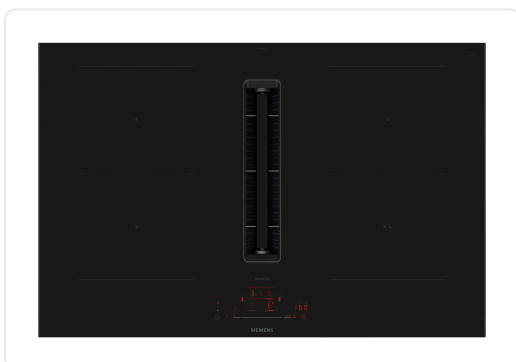

SIEMENS ED877HQ26E IQ500 kookplaat met afzuiging - 80cm

€ 2.919,00

Artikelnummer	ED877HQ26E
EAN	4242003946329
Merk	SIEMENS

PRODUCTOMSCHRIJVING

Flexibiliteit van kookzones

2 Combi zones

: gebruik groter kookgerei door twee klassieke kookzones aan te sluiten in één grote zone.

Kookzone linksvoor: 190 mm, 210 mm, 2.5 kW (max. 3.7 kW)

Kookzone linksachter: 190 mm, 210 mm, 2.5 kW (max. 3.7 kW)

Kookzone rechtsachter: 190 mm, 210 mm, 2.5 kW (max. 3.7 kW)

Kookzone rechtsvoor: 190 mm, 210 mm, 2.5 kW (max. 3.7 kW)

Gebruiksgemak

touchSlider: regel het vermogen direct met de bedrukte slider.

Favorieten knop: direct toegang tot favoriete functies met een configureerbare knop (beschikbaar met aangesloten Home Connect account).

Volledig elektronische bediening op 17 niveaus: Pas de warmte nauwkeurig aan met 17 vermogensstanden (9 hoofdstanden en 8 tussenstanden).

Stoptimer: schakelt de kookzone uit aan het einde van de ingestelde tijd (bijv. voor gekookte eieren).

alternative: een alarm aan het einde van de ingestelde tijd (bijv. voor pasta).

Geluidsvolume aanpasbaar aan persoonlijke voorkeur en behoeften.

Tijdsbesparing en efficiëntie

powerBoost-functie voor alle inductiekookzones

: water kookt sneller dankzij 50% meer energie dan het hoogste niveau.

panBoost, selecteerbaar via Favorieten knop / Home Connect app (verwachte beschikbaarheid in Q4/2024 via software-update voor toestellen aangesloten op Home Connect).HCS: verwarmt pannen sneller dan op de hoogste stand en beschermt tegelijkertijd de pancoating.

quickStart functie: bij het inschakelen selecteert de kookplaat automatisch de kookzone met kookgerei.

reStart functie: herstel in geval van onbedoeld uitschakelen alle