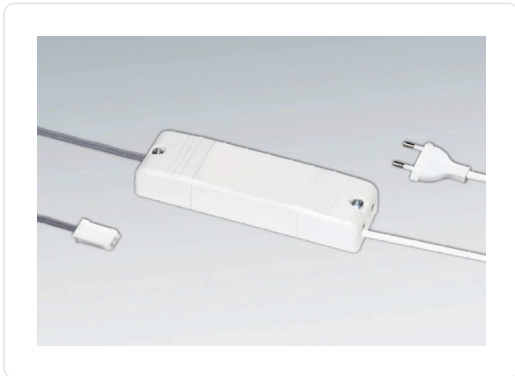

RC 151Z10 transfo transfo

€ 80,00

Artikelnummer **151Z10**

Merk **RC**

PRODUCTOMSCHRIJVING

PRODUCTOMSCHRIJVING

Vermogen: 15W

SPECIFICATIES

| | |
|----------------------|---------------|
| Artikelnummer | 151Z10 |
| vermogen | 15 Watt |
| spanning | 350 mA |
| aantal aansluitingen | 1 aansluiting |