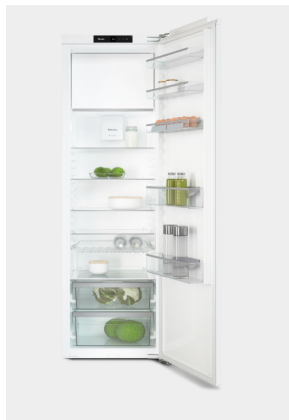

## MIELE K7716E koelkast met vriesvak - 177cm

€ 1.499,00

Artikelnummer	K7716E
EAN	4002516747567
Merk	MIELE