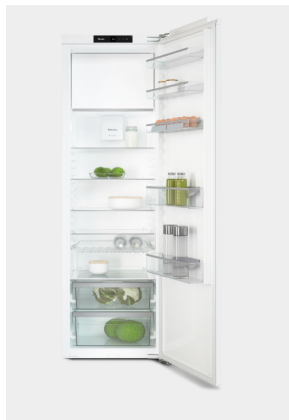

MIELE K7716E koelkast met vriesvak - 177cm

€ 1.499,00

Artikelnummer	K7716E
EAN	4002516747567
Merk	MIELE

PRODUCTOMSCHRIJVING

Model

Inbouwtoestel
Geïntegreerd inbouwtoestel
Deuraanslag Rechts
Deuraanslag/wisselbaar