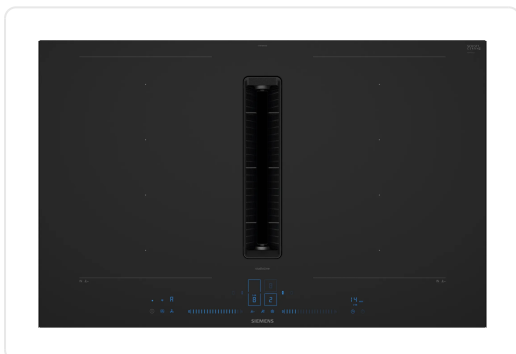

SIEMENS EX87BNX68E kookplaat met afzuiging - 80cm

€ 3.929,00

Artikelnummer	EX87BNX68E
EAN	4242003973042
Merk	SIEMENS

PRODUCTOMSCHRIJVING

FLEXIBILITEIT VAN KOOKZONES

2 flexInduction-kookzones: gebruik kookgerei van elke vorm of afmeting waar dan ook binnen de 40 cm lange zone.

Kookzone linksvoor: 200 mm, 240 mm, 2.2 kW (max. 3.7 kW)

Kookzone linksachter: 200 mm, 240 mm, 2.2 kW (max. 3.7 kW)

Kookzone rechtsachter: 200 mm, 240 mm, 2.2 kW (max. 3.7 kW)

Kookzone rechtsvoor: 200 mm, 240 mm, 2.2 kW (max. 3.7 kW)

GEBRUIKSGEMAK

Dual lightSlider sensorbediening: intuïtieve bediening via de 2 verlichte slider displays (onzichtbaar wanneer uitgeschakeld)

Volledig elektronische bediening op 17 niveaus: Pas de warmte nauwkeurig aan met 17 vermogensstanden (9 hoofdstanden en 8 tussenstanden).