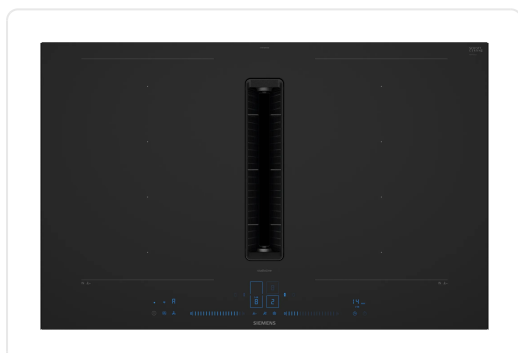

SIEMENS EX87BNX68E kookplaat met afzuiging - 80cm

€ 3.929,00

Artikelnummer	EX87BNX68E
EAN	4242003973042
Merck	SIEMENS

PRODUCTOMSCHRIJVING

FLEXIBILITEIT VAN KOOKZONES

2 flexInduction-kookzones: gebruik kookgerei van elke vorm of afmeting waar dan ook binnen de 40 cm lange zone.

Kookzone linksvoor: 200 mm, 240 mm, 2.2 kW (max. 3.7 kW)

Kookzone linksachter: 200 mm, 240 mm, 2.2 kW (max. 3.7 kW)

Kookzone rechtsachter: 200 mm, 240 mm, 2.2 kW (max. 3.7 kW)

Kookzone rechtsvoor: 200 mm, 240 mm, 2.2 kW (max. 3.7 kW)

GEbruIKSGEMAK

Dual lightSlider sensorbediening: intuïtieve bediening via de 2 verlichte slider displays (onzichtbaar wanneer uitgeschakeld)

Volledig elektronische bediening op 17 niveaus: Pas de warmte nauwkeurig aan met 17 vermogensstanden (9 hoofdstanden en 8 tussenstanden).