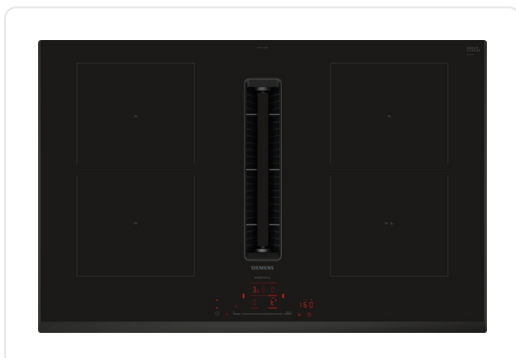

SIEMENS ED851HQ26M IQ500 kookplaat met afzuiging - 80cm

€ 2.809,00

Artikelnummer	ED851HQ26M
EAN	4242003946305
Merk	SIEMENS

PRODUCTOMSCHRIJVING

Flexibiliteit van kookzones

2 Combi zones

: gebruik groter kookgerei door twee klassieke kookzones aan te sluiten in één grote zone.

Kookzone linksvoor: 190 mm, 210 mm, 2.5 kW (max. 3.7 kW)

Kookzone linksachter: 190 mm, 210 mm, 2.5 kW (max. 3.7 kW)

Kookzone rechtsachter: 190 mm, 210 mm, 2.5 kW (max. 3.7 kW)

Kookzone rechtsvoor: 190 mm, 210 mm, 2.5 kW (max. 3.7 kW)

Gebruiksgemak

touchSlider: regel het vermogen direct met de bedrukte slider.

Favorieten knop: direct toegang tot favoriete functies met een configureerbare knop (beschikbaar met aangesloten Home Connect account).

Volledig elektronische bediening op 17 niveaus: Pas de warmte nauwkeurig aan met 17 vermogensstanden (9 hoofdstanden en 8 tussenstanden).

Stoptimer: schakelt de kookzone uit aan het einde van de ingestelde tijd (bijv. voor gekookte eieren).

alternative: een alarm aan het einde van de ingestelde tijd (bijv. voor pasta).

Geluidsvolume aanpasbaar aan persoonlijke voorkeur en behoeften.

Tijdsbesparing en efficiëntie

powerBoost-functie voor alle inductiekookzones

: water kookt sneller dankzij 50% meer energie dan het hoogste niveau.

panBoost, selecteerbaar via Favorieten knop / Home Connect app (verwachte beschikbaarheid in Q4/2024 via software-update voor toestellen aangesloten op Home Connect).HCS: verwarmt pannen sneller dan op de hoogste stand en beschermt tegelijkertijd de pancoating.

quickStart functie: bij het inschakelen selecteert de kookplaat automatisch de kookzone met kookgerei.

reStart functie: herstel in geval van onbedoeld uitschakelen alle