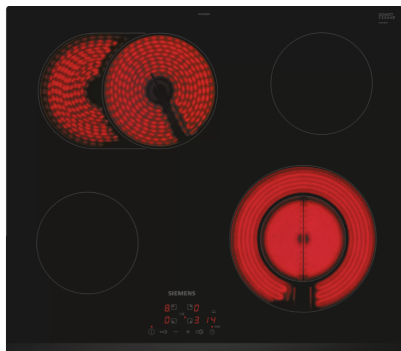

## SIEMENS ET631BNB1E IQ300 vitrokeramische kookplaat - 60cm

€ 559,00

Artikelnummer	ET631BNB1E
EAN	4242003898321
Merk	SIEMENS

##### Algemene informatie

Kookplaat 60 cm: ruimte voor 4 potten or pannen.

Kookzone linksachter: 170 mm, 265 mm, 1.8 kW

Kookzone rechtsachter: 145 mm , 1.2 kW

Kookzone rechtsvoor: 120 mm, 210 mm, 0.75 kW