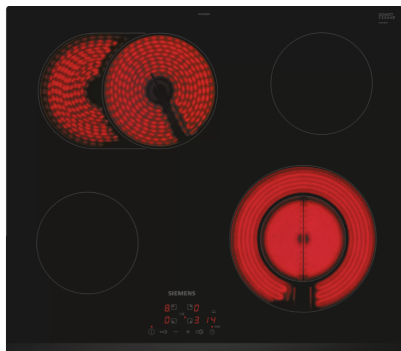

SIEMENS ET631BNB1E IQ300 vitrokeramische kookplaat - 60cm

€ 559,00

Artikelnummer	ET631BNB1E
EAN	4242003898321
Merk	SIEMENS

PRODUCTOMSCHRIJVING

Specificaties

Algemene informatie

Kookplaat 60 cm: ruimte voor 4 potten or pannen.

Flexibiliteit van kookzones

Braadzone: gebruik braadstukken op de uitbreidbare kookzone.

1 variabele kookzone: gebruik normaal of groter kookgerei op de uitgebreide kookzone.

Kookzone linksvoor: 145 mm, 1.2 kW

Kookzone linksachter: 170 mm, 265 mm, 1.8 kW

Kookzone rechtsachter: 145 mm, 1.2 kW

Kookzone rechtsvoor: 120 mm, 210 mm, 0.75 kW

Gebruiksgemak

easyTouch sensorbediening: eenvoudige bediening met +/- touch-knoppen.

Design

Facet voor

Zekerheid

2-fasige aanduiding van de restwarmte voor iedere kookzone: geeft aan welke kookzones heet of warm zijn.

Kinderbeveiliging: voorkom onbedoelde activering van de kookplaat.

Hoofdschakelaar: schakel alle kookzones uit met een druk op de knop.