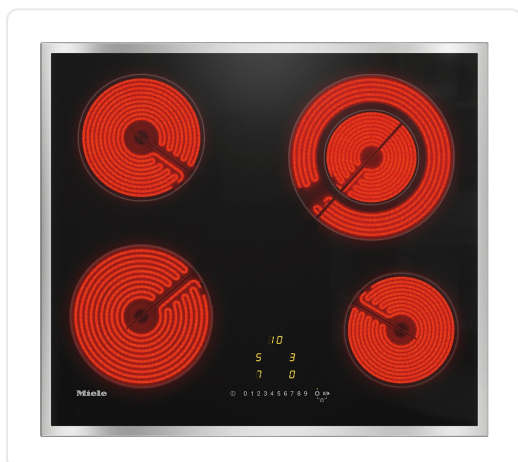

MIELE KM6520FR vitrokeramische kookplaat - 57cm

€ 759,00

Artikelnummer	KM6520FR
EAN	4002516052944
Merk	MIELE

PRODUCTOMSCHRIJVING

Soort verwarming

Soort verwarming Elektrisch

Uitvoering

Onafhankelijk van oven

Design

Elegant oppervlak van glaskeramik

Kleur van het keramisch glas Zwart

Roestvrijstalen randlijst rondom

Opliggende inbouw

Uitvoering kookzone

Aantal kookzones 4

Kookzone

Max. vermogen in W 1500

Kookzone

Positie Rechts achter

Soort Vario-kookzone

Afmetingen in mm 120/210

Max. vermogen in W 750/2200

Kookzone

Positie Rechts voor

Soort Eénringskookzone

Afmetingen in mm Ø 145

Max. vermogen in W 1200

Bedieningsgemak

Indicatiekleur Geel

Stop&Go-functie

Recall-functie

Kookwekker