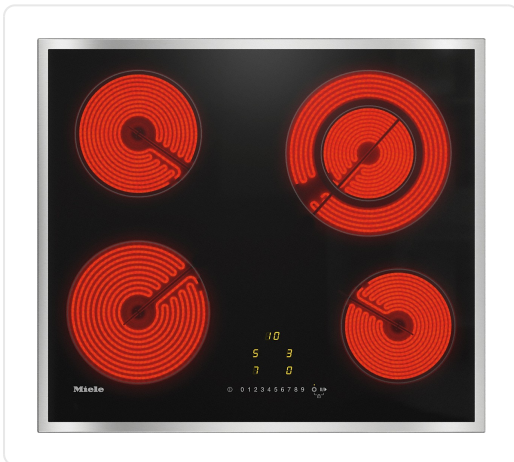

## MIELE KM6520FR vitrokeramische kookplaat - 57cm

€ 759,00

Artikelnummer	KM6520FR
EAN	4002516052944
Merk	MIELE

Afmetingen in mm Ø 145

Max. vermogen in W 1200

Bedieningsgemak

Indicatiekleur Geel

Stop&Go-functie

Recall-functie

Kookwekker

Automatisch uitschakelen voor alle kookzones