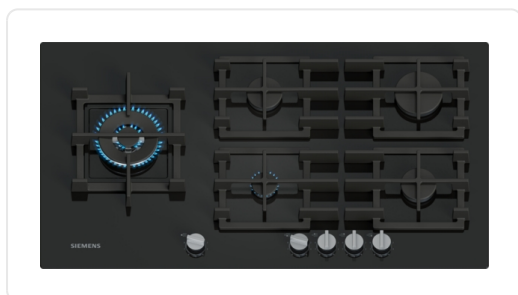

SIEMENS EP9A6MI40 IQ500 gaskookplaat - 90cm

€ 1.109,00

Artikelnummer	EP9A6MI40
EAN	4242003966808
Merk	SIEMENS

PRODUCTOMSCHRIJVING

DESIGN

hardglas oppervlakte, Zwart

Vlakinbouw of standaard ingebouwd: installeer de kookplaat vlak of licht verhoogd op het werkblad.

Individuele zwarte gietijzeren pannendragers
volledig metaal

GEBRUIKSGEMAK

stepFlame: Pas de vlam nauwkeurig aan in negen gedefinieerde en herhaalbare niveaus.

Zwaardknoppen, voor: gemakkelijk toegankelijke knoppen aan de voorkant met sterke grip voor moeiteloos draaien.

Eénhandsontsteking: druk en draai gewoon aan de knop om de vlam te ontsteken.

BRANDERS EN VERMOGEN

5 gasbranders

Links: wokbrander tot 4 kW (afhankelijk van gassoort)

Midden voor: spaarbrander tot 1 kW (afhankelijk van gassoort)

Midden achter: normale brander tot 1.75 kW (afhankelijk van gassoort)

Rechts achter: Sterke brander tot 3 kW (afhankelijk van gastype)

Rechts voor: Normale brander tot 1.75 kW (afhankelijk van gastype)

REINIGING

detachables voor eenvoudige reiniging tussen de knoppen.

yes voor makkelijke reiniging.

VEILIGHEID

Thermokoppelbeveiliging: ongewenste gasstroom wanneer de vlam uitgaat.

INSTALLATIE (GASTYPES & AFMETINGEN)

Bruikbaar voor: aardgas L/LL G25/20mbar (DE)