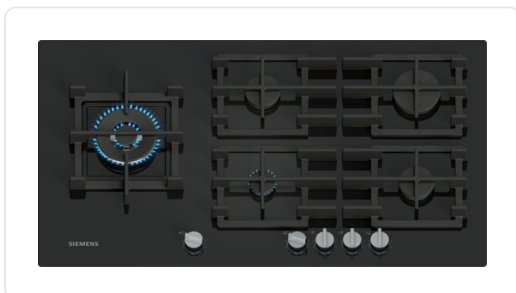

SIEMENS EP9A6MI40 IQ500 gaskookplaat - 90cm

€ 1.109,00

Artikelnummer	EP9A6MI40
EAN	4242003966808
Merk	SIEMENS

PRODUCTOMSCHRIJVING

DESIGN

hardglas oppervlakte, Zwart

Vlakinbouw of standaard ingebouwd: installeer de kookplaat vlak of licht verhoogd op het werkblad.

Individuele zwarte gietijzeren pannendragers
volledig metaal

GEBRUIKSGEMAK

stepFlame: Pas de vlam nauwkeurig aan in negen gedefinieerde en herhaalbare niveaus.

Zwaardknoppen, voor: gemakkelijk toegankelijke knoppen aan de voorkant met sterke grip voor moeiteloos draaien.

Bruikbaar voor: aardgas L/LL G25/20mbar (DE)

aardgas H/E 20mbar,E+ 20/25mbar aardgas H 25 mbar (HU) aardgas L
25 mbar (NL) flessengas G30,31 28-30/37mbar flessengas G30 37
mbar (PL) flessengas 50 mbar
Afgesteld op aardgas (20mbar)
Sproeiersset voor Inspuitsukken voor butaan/propaangas
(28-30/37mbar) meegeleverd. Sproeiers voor alle andere gassoorten
zijn te bestellen via de klantenservice. Neem contact op met de
klantenservice voor het vervangen van de sproeiers.
Afmetingen product (HxBxD mm): 54 x 915 x 520
Inbouwafmetingen (HxBxD) : 45 x 850 x (490 - 500)
Minimale dikte van het werkblad: 20 mm
Aansluitsnoer: 1 m
Aansluitwaarde: 11.5 kW