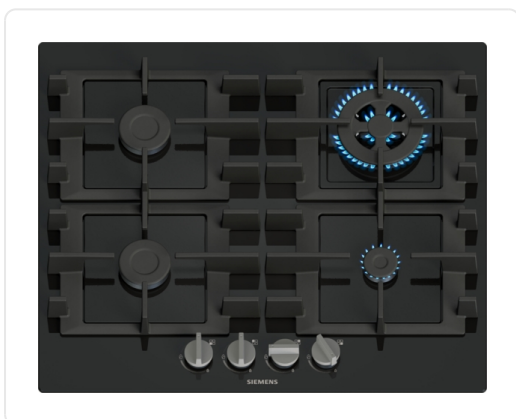

SIEMENS EN6B6HK40 IQ300 gaskookplaat - 60cm

€ 549,00

Artikelnummer	EN6B6HK40
EAN	4242003949078
Merk	SIEMENS

PRODUCTOMSCHRIJVING

DESIGN

hardglas oppervlakte, Zwart

Vlakinbouw of standaard ingebouwd: installeer de kookplaat vlak of licht verhoogd op het werkblad.

Individuele zwarte gietijzeren pannendragers

GEBRUIKSGEMAK

Zwaardknoppen, voor: gemakkelijk toegankelijke knoppen aan de voorkant met sterke grip voor moeiteloos draaien.

Eénhandsontsteking: druk en draai gewoon aan de knop om de vlam te ontsteken.