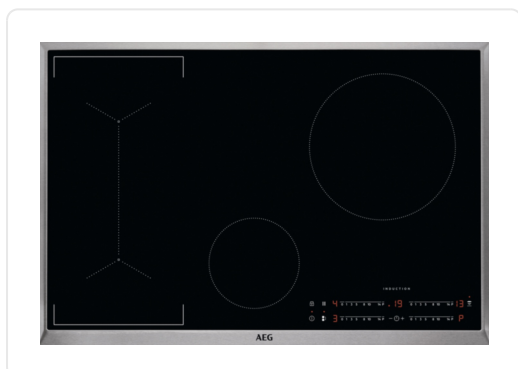

AEG IKB84443XB 6000 inductiekookplaat - 80cm

€ 1.199,99

Artikelnummer	IKB84443XB
EAN	7332543625598
Merk	AEG

PRODUCTOMSCHRIJVING

Kenmerken :

Inductiekookplaat

MaxiSense®, de flexibele kookplaat

Inox kader

DirekTouch: tiptoets-schuifbediening

Hob²Hood: bediening van de dampkap via het kookveld

Zone links vooraan: 2300/3200W/210mm

Zone links achteraan: 2300/3200W/210mm

Zone midden vooraan: 1400/2500W/145mm

Zone rechts achteraan: 2300/3600W/240mm

Inductiezones met boosterfunctie

Brugfunctie: voeg twee kookzones samen tot één grote of dubbele zone

Automatische panherkenning

Automatische opwarmfunctie

Digitale aanduidingen voor iedere zone

OptiHeat Control, drieschalige restwarmte indicatie: 'heet', 'warm' of 'koel'

Pauze-functie voor korte onderbrekingen

Kinderbeveiliging

Akoestisch signaal met SoundOff optie

CountUp timer

Eco Timer

Automatische uitschakeling

OptiFix™: voor een extreem snelle installatie

Eenvoudige installatie dankzij modulesysteem

Plaats bediening: vooraan rechts

Vergrendelingstoets

Kleur: zwart

Technische gegevens :

Kookplaat : inductie

Afmetingen (BxD) in mm : 766x516

Inbouwafmetingen (HxBxD) in mm : 46x750x490

Kleur : zwart