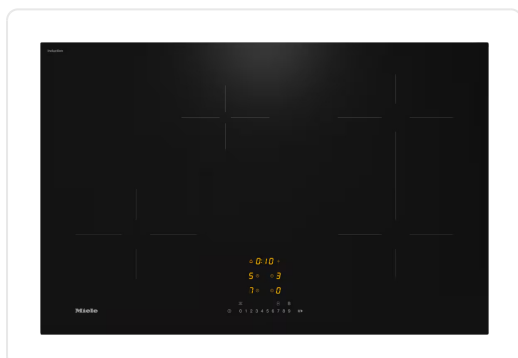

MIELE KM7373FL inductiekookplaat - 76cm

€ 1.299,00

Artikelnummer	KM7373FL
EAN	4002516732792
Merk	MIELE

PRODUCTOMSCHRIJVING

VERWARMINGSOORT

Verwarmingssoort: Inductie

MODEL

Onafhankelijk van fornuis: Ja

DESIGN

Elegant oppervlak van keramisch glas: Ja

Kleur van het keramisch glas: Zwart

Vlakke inbouw: Ja

Opliggende inbouw: Ja

UITVOERING KOOKZONE

Aantal kookzones: 4

Aantal kookvelden: 1

Maximaal aantal pannen/potten: 4

PowerFlex-kookzones: 2

o Soort Flex-kookzone

o Afmetingen (mm): Ø 110-210

o Max. vermogen (W): 2100

o Max. boostervermogen (W): 3000

1E KOOKZONE/KOOKVLAK

Positie: Links voor