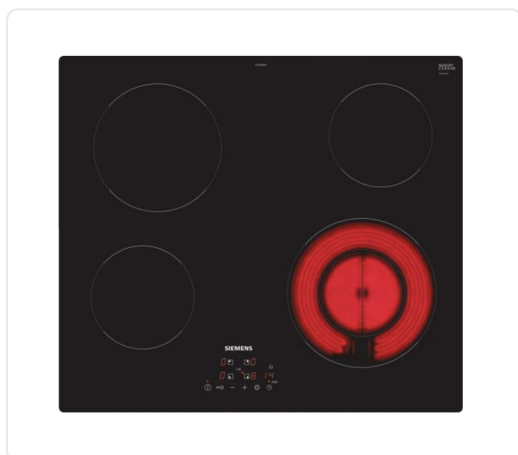

SIEMENS ET61RBFB1E IQ300 vitrokeramische kookplaat - 60cm

€ 499,00

Artikelnummer	ET61RBFB1E
EAN	4242003898277
Merk	SIEMENS

PRODUCTOMSCHRIJVING

Flexibiliteit van kookzones

1 variabele kookzone: gebruik normaal of groter kookgerei op de uitgebreide kookzone.

Kookzone linksvoor: 145 mm, 1.2 kW

Kookzone linksachter: 180 mm, 2 kW

Kookzone rechtsachter: 145 mm, 1.2 kW

Kookzone rechtsvoor: 120 mm, 210 mm, 0.75 kW

Gebruiksgemak

TouchControl +/- (EntryTouch): eenvoudige bediening met +/- touch-knoppen.

Volledig elektronische bediening op 17 niveaus: Pas de warmte nauwkeurig aan met 17 vermogensstanden (9 hoofdstanden en 8 tussenstanden).

on device: schakelt de kookzone uit aan het einde van de ingestelde tijd (bijv. voor gekookte eieren).

Design

Zonder kader

Zekerheid

2-fasige aanduiding van de restwarmte voor iedere kookzone: geeft aan welke kookzones heet of warm zijn.

Kinderbeveiliging: voorkom onbedoelde activering van de kookplaat.

Hoofdschakelaar: schakel alle kookzones uit met een druk op de knop.