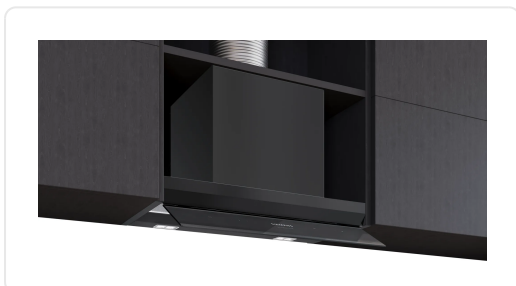

SIEMENS LJ67BDP65 geïntegreerde dampkap - 60cm

€ 939,00

Artikelnummer	LJ67BDP65
EAN	4242003976401
Merk	SIEMENS

PRODUCTOMSCHRIJVING

Dampkap IQ500 Geïntegreerde design schouwdampkap 60 cm, matt zwart, iQdrive, 3 standen + 1 intensief, 432 / 748,9 m3/h, 57 dB, touchControl, Home Connect - cookConnect, 2 PC, LM3 CT Z4012-B_LED_3W, , softLight, dimfunctie, licht op maat, intelligent hood automatic, klasse A+ Mat zwart A+

SPECIFICATIES

Artikelnummer	LJ67BDP65
EAN / Barcode	4242003976401
hoogte	60 cm hoog
EAN	4242003976401
bediening wlan	bediening via WLAN