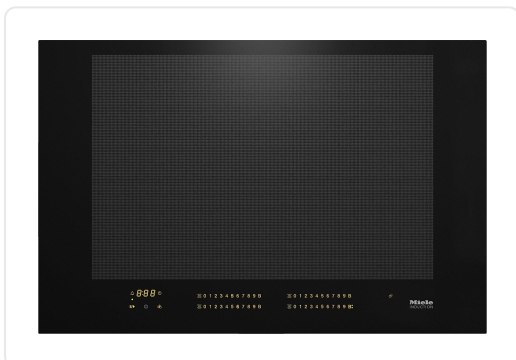

MIELE KM7617FX inductiekookplaat - 75cm

€ 2.799,00

Artikelnummer	KM7617FX
EAN	4002516437918
Merk	MIELE

PRODUCTOMSCHRIJVING

Soort verwarming

Soort verwarming: inductie

Uitvoering

Onafhankelijk van oven

Design

Elegant oppervlak van glaskeramik

Kleur van het keramisch glas Zwart

Vlakke inbouw

Uitvoering kookzone

Aantal kookgebieden: 1

Maximaal aantal kookgerei: 4

Kookzone

Afmetingen in mm: 570x380

Max. vermogen in W: 2600

Max. boostervermogen in W: 3300

Max. TwinBooster-vermogen in W: 3650

Bedieningsgemak

Bediening met sensortoetsen Smart Select

Indicatiekleur Geel

Pan-/pangrootteherkenning