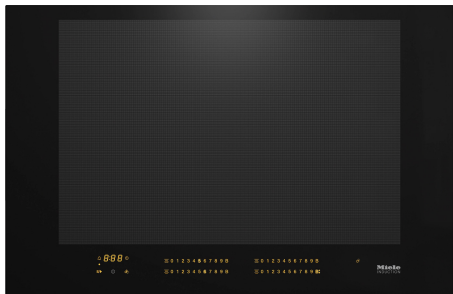

MIELE KM7617FX inductiekookplaat - 75cm

€ 2.799,00

Artikelnummer	KM7617FX
EAN	4002516437918
Merk	MIELE

PRODUCTOMSCHRIJVING

Soort verwarming

Soort verwarming: inductie

Uitvoering

Onafhankelijk van oven

Design

Elegant oppervlak van glaskeramik

Kleur van het keramisch glas Zwart

Vlakke inbouw

Uitvoering kookzone

Aantal kookgebieden: 1

Maximaal aantal kookgerei: 4

Kookzone

Afmetingen in mm: 570x380

Max. vermogen in W: 2600

Max. boostervermogen in W: 3300

Max. TwinBooster-vermogen in W: 3650

Bedieningsgemak

Bediening met sensortoetsen Smart Select

Indicatiekleur Geel

Pan-/pangrootteherkenning