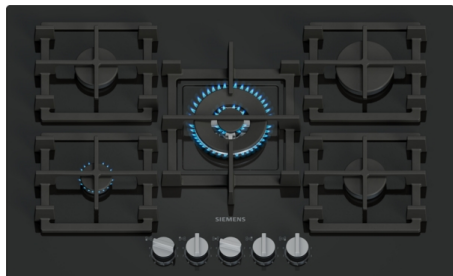

SIEMENS EP7A6QI40 gaskookplaat - 75cm

€ 1.009,00

Artikelnummer	EP7A6QI40
EAN	4242003966778
Merk	SIEMENS

PRODUCTOMSCHRIJVING

DESIGN

hardglas oppervlakte, Zwart

Vlakinbouw of standaard ingebouwd: installeer de kookplaat vlak of licht verhoogd op het werkblad.

Individuele zwarte gietijzeren pannendragers

GEbruIKSGEMAK

stepFlame: Pas de vlam nauwkeurig aan in negen gedefinieerde en herhaalbare niveaus.

Zwaardknoppen, voor: gemakkelijk toegankelijke knoppen aan de voorkant met sterke grip voor moeiteloos draaien.

Eénhandsontsteking: druk en draai gewoon aan de knop om de vlam te ontsteken.

BRANDERS EN VERMOGEN

5 gasbranders

Midden voor: Wokbrander tot 4 kW (afhankelijk van gassoort)

Rechts achter: Sterke brander tot 3 kW (afhankelijk van gastype)

Rechts voor: Normale brander tot 1.75 kW (afhankelijk van gastype)

REINIGING

detachables voor eenvoudige reiniging tussen de knoppen.
yes voor makkelijke reiniging.

Individuele zwarte gietijzeren pannendragers: lichtgewicht en compacte vorm, maar toch hoge stabiliteit door het continue oppervlak.

VEILIGHEID

Thermokoppelbeveiliging: ongewenste gasstroom wanneer de vlam uitgaat.

INSTALLATIE (GASTYPES & AFMETINGEN)

Bruikbaar voor: aardgas L/LL G25/20mbar (DE)

aardgas H/E 20mbar, E+ 20/25mbar