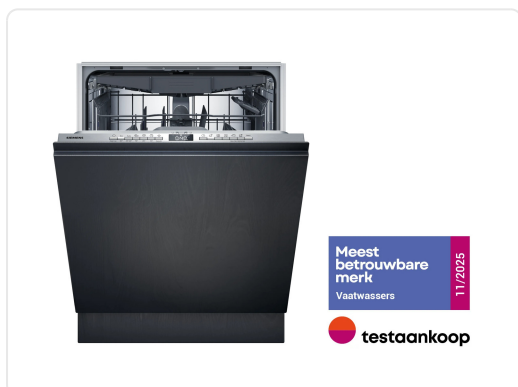

SIEMENS SN63EX03ME iQ300 vaatwasser volledig integreerbaar

€ 1.229,00

Artikelnummer	SN63EX03ME
EAN	4242003971598
Merk	SIEMENS

PRODUCTOMSCHRIJVING

PRESTATIES EN VERBRUIK:

Energie efficiëntieklasse¹: B
Energie² / Water³: 65 kWh / 9 liter
Capaciteit: 14 standaard couverts
Programmaduur?: 3:35 (u:min)
Geluidsniveau: 42 dB(A) re 1 pW
Geluidsefficiëntieklasse: B

ALGEMENE INFORMATIE:

6 Programma's: Eco 50 °C, Auto 45-65 °C, Intensief 70 °C, Speed 65 °C, Speed 45 °C, Favoriet
4 Speciale functies: Home Connect, intensiveZone, Halve belading, Speed on demand - varioSpeed Plus
machineCare
Voorspoelen
doseerAssistent
autoOpen Dry en warmtewisselaar
aquaSensor
Home Connect via WiFi
Add-On functies via Home Connect app: HygienePlus, Silence on demand

BEDIENING / GEMAK:

Bedieningspaneel bovenzijde deur
Engels
infoLight (blauw)
Digitale resttijdindicatie
Akoestisch signaal programma-einde

COMFORT / ZEKERHEID:

varioFlex-korven
varioLade
In hoogte verstelbare bovenkorf met rackMatic (3 standen)

TOEBEHOREN:

Trechter voor zout
Incl. dampbescherming voor werkblad

TECHNISCHE SPECIFICATIES:

Afmetingen (hxbxd): 81.5 x 59.8 x 55 cm
Materiaal kuip: roestvrij staal

SPECIFICATIES

Artikelnummer	SN63EX03ME
EAN / Barcode	4242003971598
plaatsing bestek	besteklade
aantal programma's	6 programma's
hoogte	81 cm (normale hoogte)
breedte	60 cm breed
deurbevestiging	deur-op-deur
geluid	stil (? 43 dB)
energieklasse	B
EAN	4242003971598
plinthoogte	> 9 cm plinthoogte
ecocheque	ecocheque
resttijdsindicator	met resttijdsindicator
aantal bestekken	? 14 bestekken
frontpaneel maximum	725 mm
minimum frontpaneel	655 mm