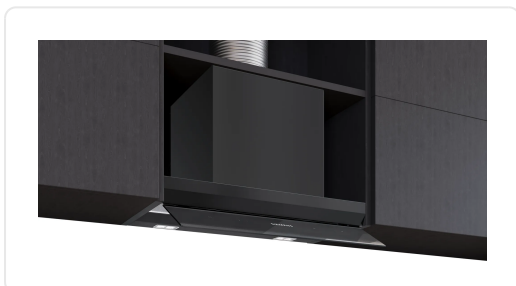

## SIEMENS LJ67BDP60 geïntegreerde dampkap - 60cm

€ 909,00

|               |               |
|---------------|---------------|
| Artikelnummer | LJ67BDP60     |
| EAN           | 4242003976388 |
| Merk          | SIEMENS       |

### PRODUCTOMSCHRIJVING

Dampkap IQ500 Geïntegreerde design schouwdampkap 60 cm, matt zwart, iQdrive, 3 standen + 1 intensief, 433 / 698,9 m3/h, 57 dB, touchControl, Home Connect - cookConnect, 2 PC, LM3 CT Z4012-B\_LED\_3W, , softLight, dimfunctie, licht op maat, intelligent hood automatic, klasse A+ Mat zwart A+