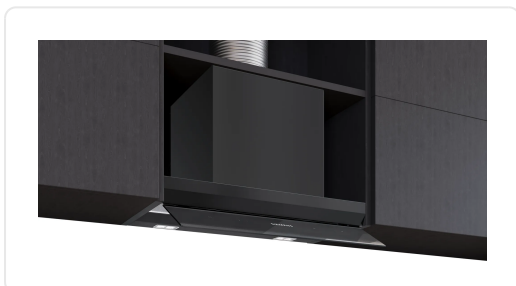

SIEMENS LJ67BDP60 geïntegreerde dampkap - 60cm

€ 909,00

Artikelnummer	LJ67BDP60
EAN	4242003976388
Merk	SIEMENS

PRODUCTOMSCHRIJVING

Dampkap IQ500 Geïntegreerde design schouwdampkap 60 cm, matt zwart, iQdrive, 3 standen + 1 intensief, 433 / 698,9 m3/h, 57 dB, touchControl, Home Connect - cookConnect, 2 PC, LM3 CT Z4012-B_LED_3W, , softLight, dimfunctie, licht op maat, intelligent hood automatic, klasse A+ Mat zwart A+