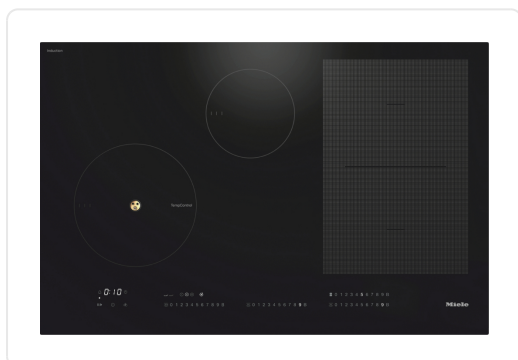

MIELE KM7879FL inductiekookplaat - 80cm

€ 3.189,00

Artikelnummer	KM7879FL
EAN	4002516437673
Merk	MIELE

PRODUCTOMSCHRIJVING

Verwarmingssoort

Verwarmingssoort inductie

Model

Onafhankelijk van fornuis

Design

Elegant oppervlak van keramisch glas

Vlakke inbouw

Kleur van het keramisch glas Grafietzwart

Uitvoering kookzones

Aantal kookzones 4

Aantal kookvelden 1

Maximaal aantal pannen/potten 4

PowerFlex-kookzones

Aantal 2

Soort PowerFlex kookzone

Afmetingen in mm 150x230

Max. vermogen in W 2,10

Max. booster vermogen in W 3,00

Max. TwinBooster-vermogen in W 3650

1e kookzone/kookvlak

Positie Links voor

Soort TempControl-kookplaat

Afmetingen in mm 160-230 mm

Max. booster vermogen in W 3000

Max. vermogen in W 2300