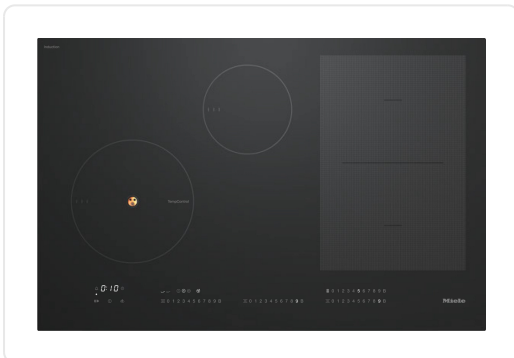

## MIELE KM7879FL inductiekookplaat - 80cm

€ 3.189,00

|               |                      |
|---------------|----------------------|
| Artikelnummer | <b>KM7879FL</b>      |
| EAN           | <b>4002516437673</b> |
| Merk          | <b>MIELE</b>         |

Kleur van het keramisch glas Grafietzwart

Uitvoering kookzones

Aantal kookzones 4

Aantal kookvelden 1

Maximaal aantal pannen/potten 4

PowerFlex-kookzones

Aantal 2

Soort PowerFlex kookzone