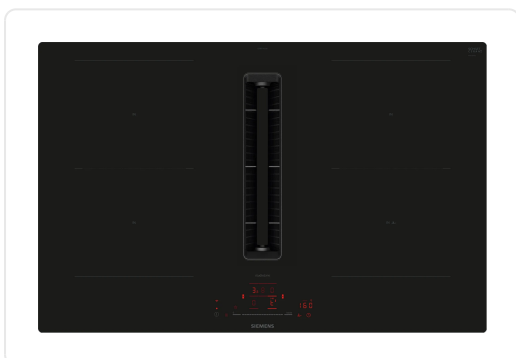

SIEMENS ED807HQ26E IQ500 kookplaat met afzuiging - 80cm

€ 2.919,00

Artikelnummer	ED807HQ26E
EAN	4242003946220
Merk	SIEMENS

PRODUCTOMSCHRIJVING

Flexibiliteit van kookzones

2 Combi zones

: gebruik groter kookgerei door twee klassieke kookzones aan te sluiten in één grote zone.

Kookzone linksvoor: 190 mm, 210 mm, 2,5 kW (max. 3.7 kW)

Kookzone linksachter: 190 mm, 210 mm, 2,5 kW (max. 3.7 kW)

Kookzone rechtsachter: 190 mm, 210 mm, 2,5 kW (max. 3.7 kW)

Kookzone rechtsvoor: 190 mm, 210 mm, 2,5 kW (max. 3.7 kW)

Gebruiksgemak

touchSlider: regel het vermogen direct met de bedrukte slider.

Favorieten knop: direct toegang tot favoriete functies met een configureerbare knop (beschikbaar met aangesloten Home Connect account).

Volledig elektronische bediening op 17 niveaus: Pas de warmte nauwkeurig aan met 17 vermogensstanden (9 hoofdstanden en 8 tussenstanden).

Stoptimer: schakelt de kookzone uit aan het einde van de ingestelde tijd (bijv. voor gekookte eieren).

alternative: een alarm aan het einde van de ingestelde tijd (bijv. voor pasta).

Geluidsvolume aanpasbaar aan persoonlijke voorkeur en behoeften.

Tijdsbesparing en efficiëntie

powerBoost-functie voor alle inductiekookzones

: water kookt sneller dankzij 50% meer energie dan het hoogste niveau.

panBoost, selecteerbaar via Favorieten knop / Home Connect app (verwachte beschikbaarheid in Q4/2024 via software-update voor toestellen aangesloten op Home Connect).HCS: verwarmt pannen sneller dan op de hoogste stand en beschermt tegelijkertijd de pancoating.

quickStart functie: bij het inschakelen selecteert de kookplaat automatisch de kookzone met kookgerei.

reStart functie: herstel in geval van onbedoeld uitschakelen alle vorige instellingen door de kookplaat binnen 4 seconden weer in te schakelen.