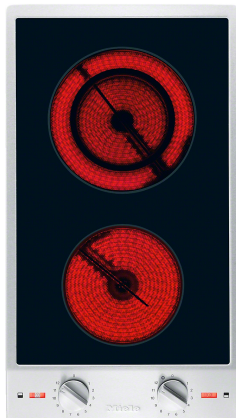

## MIELE CS1112 PROLINE elektrische kookplaat - domino

€ 1.239,00

Artikelnummer	CS1112
EAN	4002514383583
Merk	MIELE

### PRODUCTOMSCHRIJVING

Soort verwarming  
Soort verwarming Elektrisch

Uitvoering  
ProLine

Design  
Printdesign LightPrint  
Roestvrijstalen randlijst rondom  
Miele-logo in roestvrij staal

Uitvoering kookzone  
Aantal kookzones 2

Bedieningsgemak  
Bediening met knoppen  
Vario-kookzone

Onderhoud en reiniging

Eenvoudig te reinigen glaskeramiek

Veiligheid

Veiligheidsuitschakeling

Oververhittingsbeveiliging

Restwarmte-indicatie

Aan/uit-indicator