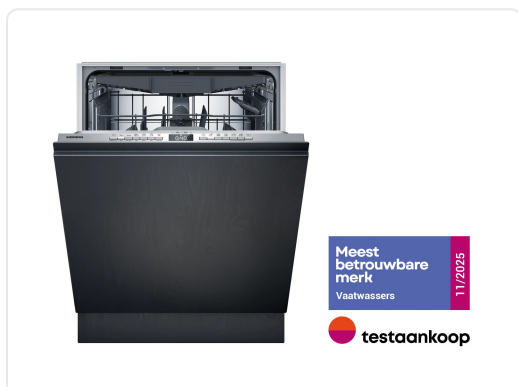

SIEMENS SN63EX06VE iQ300 vaatwasser volledig integreerbaar

€ 1.139,00

| | |
|---------------|---------------|
| Artikelnummer | SN63EX06VE |
| EAN | 4242003961339 |
| Merck | SIEMENS |

PRODUCTOMSCHRIJVING

VERBRUIK EN GELUIDSNIVEAU

Energie-efficiëntieklasse¹: B

Energie²/Waterverbruik³: 65 kWu / 9 liter

Inhoud: 14 bestekken

Programmaduur?: 3:55 (h:min)

Geluidsniveau: 44 dB(A) re 1 pW

Geluidsefficiëntieklasse: B