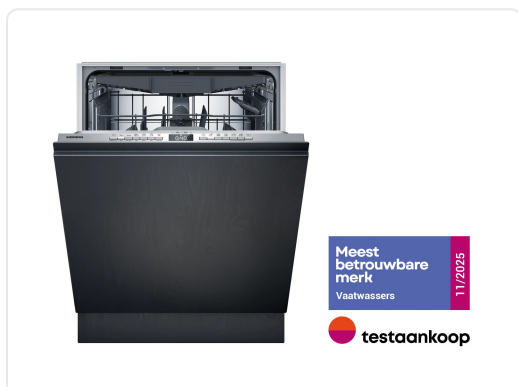

SIEMENS SN63EX06VE iQ300 vaatwasser volledig integreerbaar

€ 1.139,00

Artikelnummer	SN63EX06VE
EAN	4242003961339
Merk	SIEMENS

PRODUCTOMSCHRIJVING

VERBRUIK EN GELUIDSNIVEAU

Energie-efficiëntieklasse¹: B
Energie²/Waterverbruik³: 65 kWu / 9 liter
Inhoud: 14 bestekken
Programmaduur?: 3:55 (h:min)
Geluidsniveau: 44 dB(A) re 1 pW
Geluidsefficiëntieklasse: B

TECHNISCHE INFO EN TOEBEHOREN

Dampbescherming voor werkblad inbegrepen
Afmetingen (H x B x D): 81.5 x 59.8 x 55 cm
Polinox kuip

SPECIFICATIES

Artikelnummer	SN63EX06VE
EAN / Barcode	4242003961339
plaatsing bestek	besteklade
startuitletstel	met startuitletstel
aantal programma's	6 programma's
hoogte	81 cm (normale hoogte)
breedte	60 cm breed
deurbevestiging	deur-op-deur
EAN	4242003961339
energieklasse	B
plinthoogte	> 9 cm plinthoogte
ecocheque	ecocheque
resttijdsindicator	met resttijdsindicator
geluid	normaal (44 - 48 dB)
aantal bestekken	? 14 bestekken
frontpaneel maximum	725 mm
minimum frontpaneel	655 mm