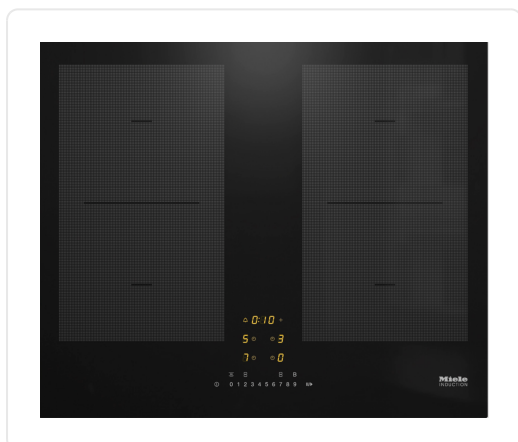

MIELE KM7465FL inductiekookplaat - 62cm

€ 1.589,00

Artikelnummer	KM7465FL
EAN	4002516437291
Merk	MIELE

PRODUCTOMSCHRIJVING

Soort verwarming

Soort verwarming: inductie

Uitvoering

Onafhankelijk van oven

Design

Elegant oppervlak van glaskeramik

Kleur van het keramisch glas: Zwart

Vlakke inbouw

Opliggende inbouw

Uitvoering kookzone

Aantal kookzones: 4

Aantal kookgebieden: 2

Maximaal aantal kookgerei: 4

PowerFlex-kookzone

Aantal: 4

Afmetingen in mm: 150x230

Max. vermogen in W: 2.100

Max. booster vermogen in W: 3.000

Max. TwinBooster-vermogen in W: 3650

Kookzone

Positie: Links

Soort: PowerFlex-vergroting

Afmetingen in mm: 230x390

Max. vermogen in W: 3400

Max. boostervermogen in W: 4800

Max. TwinBooster-vermogen in W: 7300

Kookzone

Positie: Rechts