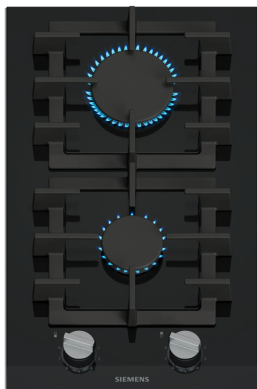

## SIEMENS ER3A6BI40 gaskookplaat - domino

€ 819,00

Artikelnummer	ER3A6BI40
EAN	4242003963098
Merk	SIEMENS