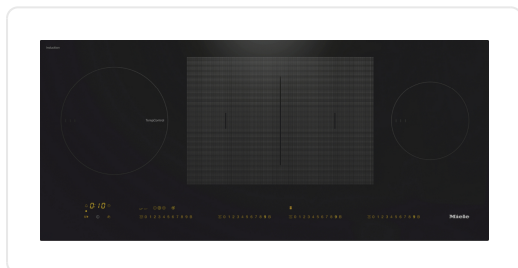

MIELE KM7689FL inductiekookplaat - 91cm

€ 3.289,00

Artikelnummer	KM7689FL
EAN	4002516437864
Merk	MIELE

PRODUCTOMSCHRIJVING

Verwarmingssoort

Verwarmingssoort inductie

Model

Onafhankelijk van fornuis

Design

Elegant oppervlak van keramisch glas

Vlakke inbouw

Kleur van het keramisch glas Zwart

Uitvoering kookzones

Aantal kookzones 4

Aantal kookvelden 1

Maximaal aantal pannen/potten 4

PowerFlex-kookzones

Aantal 2

Soort PowerFlex kookzone

Afmetingen in mm 150x230

Max. vermogen in W 2,10

Max. boostervermogen in W 3,00

Max. TwinBooster-vermogen in W 3650

1e kookzone/kookvlak