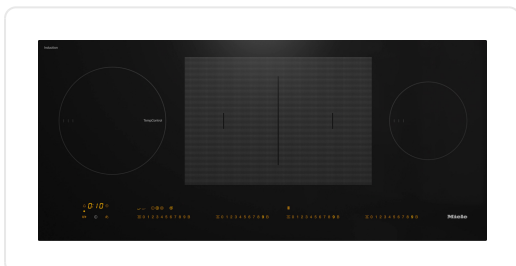

MIELE KM7689FL inductiekookplaat - 91cm

€ 3.289,00

Artikelnummer	KM7689FL
EAN	4002516437864
Merk	MIELE

PRODUCTOMSCHRIJVING

Verwarmingssoort

Verwarmingssoort inductie

Model

Onafhankelijk van fornuis

Design

Elegant oppervlak van keramisch glas

Vlakke inbouw

Kleur van het keramisch glas Zwart

Uitvoering kookzones

Aantal kookzones 4

Aantal kookvelden 1

Maximaal aantal pannen/potten 4

PowerFlex-kookzones

Aantal 2

Soort PowerFlex kookzone

Afmetingen in mm 150x230

Max. vermogen in W 2,10

Max. boostervermogen in W 3,00

Max. TwinBooster-vermogen in W 3650

1e kookzone/kookvlak