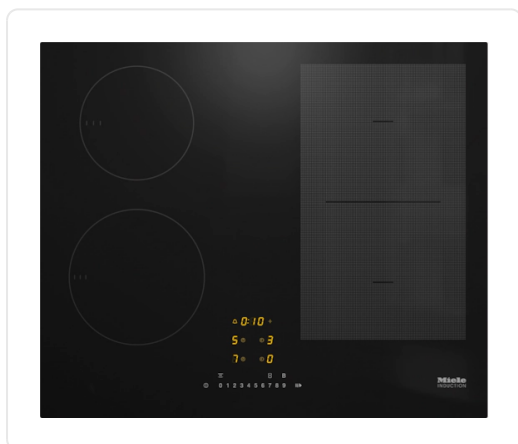

## MIELE KM7466FL125EDITION 125 EDITION inductiekookplaat - 60cm

# € 1.399,00

Artikelnummer **KM7466FL125EDITION**

EAN **4002516772323**

Merk **MIELE**