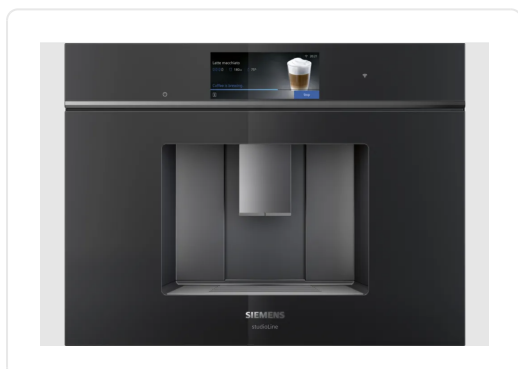

## SIEMENS CT918L1D0 IQ700 inbouw koffiemachine - 45cm

€ 3.669,00

Artikelnummer	CT918L1D0
EAN	4242003895603
Merk	SIEMENS

#### Smaak:

Tot 29 koffiespecialiteiten (combinatie van het apparaat en de

Home Connect app)

Aparte uitgifte van warme melk, melkschuim en heet water  
mogelijk

aromaSelect – 3 verschillende aromaprofielen (licht-gebalanceerd karakteristiek)

Automatische detectie van de melkhoeveelheid - geschikt voor  
meegeleverde container, 1 liter melkpak of uw individuele  
container

Koffiepot functie

In hoogte verstelbare uitloop, tot 15 cm (max) hoge glazen  
oneTouch DoubleCup – twee koffie(-melk)specialiteiten uitgeven  
met een druk op de knop