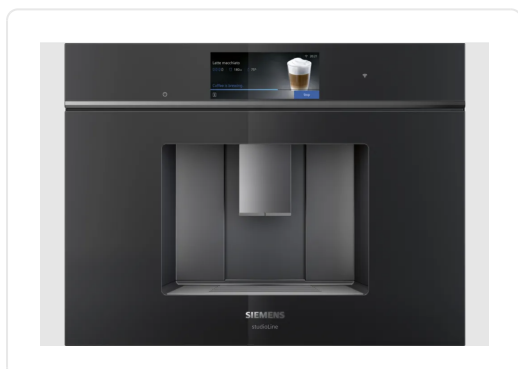

## SIEMENS CT918L1D0 IQ700 inbouw koffiemachine - 45cm

€ 3.669,00

Artikelnummer	CT918L1D0
EAN	4242003895603
Merk	SIEMENS

#### Smaak:

Tot 29 koffiespecialiteiten (combinatie van het apparaat en de Home Connect app)

Aparte uitgifte van warme melk, melkschuim en heet water mogelijk

aromaSelect – 3 verschillende aromaprofielen (licht-gebalanceerd karakteristiek)

Automatische detectie van de melkhoeveelheid - geschikt voor meegeleverde container, 1 liter melkpak of uw individuele container

Koffiepot functie

In hoogte verstelbare uitloop, tot 15 cm (max) hoge glazen