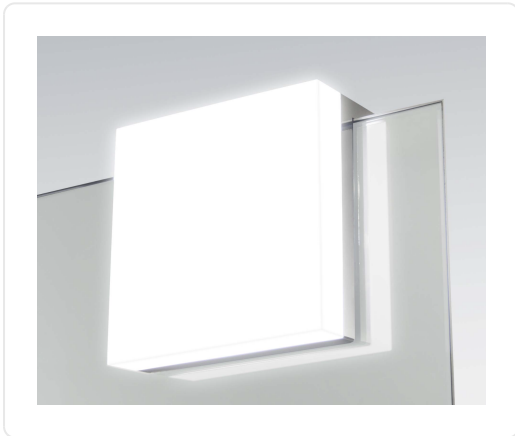

RC 1920502C badkamerverlichting badkamerverlichting

€ 49,05

Artikelnummer **1920502C**

Merk **RC**

PRODUCTOMSCHRIJVING

PRODUCTOMSCHRIJVING

Chroom geschilderd polycarbonaat structuur; opaline polycarbonaat scherm; incl. aluminium borgbeugel voor spiegelmontage