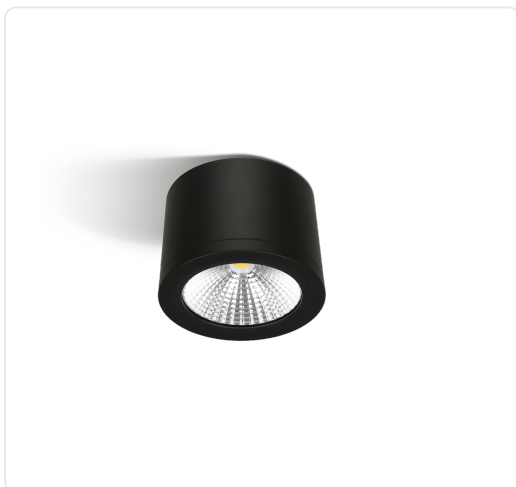

RC 000002234 BOLD 25 downlight

€ 167,25

Artikelnummer 000002234

Merk RC

PRODUCTOMSCHRIJVING

PRODUCTOMSCHRIJVING

Stralingshoek: 60°

CIE Flux-codes: 85 99 100 100 100

IP-adres: IP54

Ingangsstroom: 600mA

Kleur: RAL9005

Led type: COB

Lumenbehoud: L80B10 bij 50.000

Lumen/W: 100lm/W

Lichtstroom armatuur: 2500lm

Materiaal behuizing: Aluminium

Materiaal lens/reflector/diffusor: Glas

Vermogen: 25W

Montage type: Opbouw

PF: 0,9

Beschermingsklasse: I

UGR: <19

Spanning: 220-240V

Gewicht: 800 g

SPECIFICATIES

Artikelnummer	000002234
montage	opbouw
dimbaar	niet-dimbaar
vermogen	25 Watt
lichtkleur	3000° K (neutraal wit)
vorm	rond
lichtsterkte	2001 - 3000 Lm